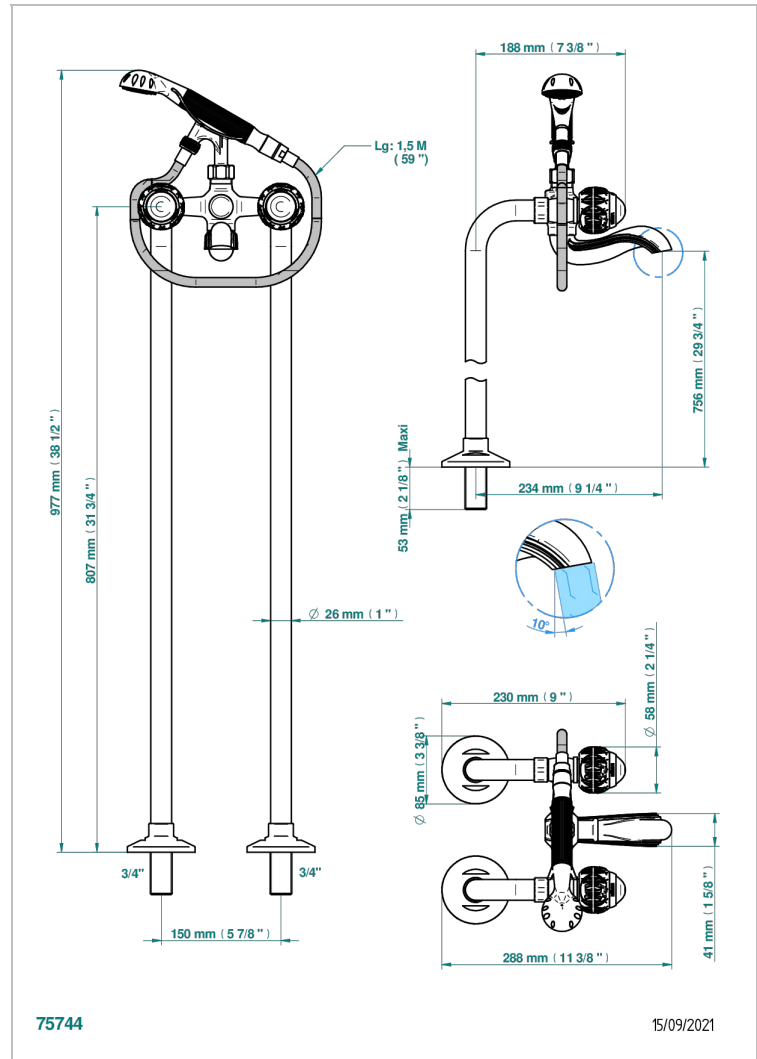

# PANTHERE CRISTAL NEGRO

A2K-13CS

Monobloc baÑo/ducha con columnas para fijaci3n al suelo

THG<sup>®</sup>  
PARIS

## CARACTERÍSTICAS

- ACS : 21ACCLY034