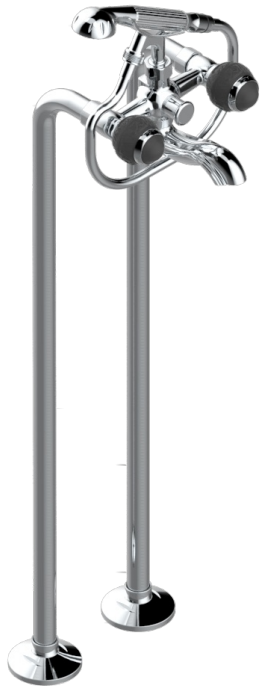

# PANTHERE CRISTAL NEGRO

A2K-13CS

Monobloc baÑo/ducha con columnas para fijaci3n al suelo

THG<sup>®</sup>  
PARIS

## CARACTERÍSTICAS

- ACS : 21ACCLY034

## ACABADOS DISPONIBLES

Bronce claro - D01  
Cerámica negra mate - D30  
Cobre viejo mate - H07  
Cromo - A02  
Cromo / dorado - G02  
Cromo mate - C02

Dorado - F01  
Dorado mate - F07  
Dorado pálido - F30  
Dorado pálido mate (sin barniz) - F31  
Níquel - B01  
Níquel mate - C01

Níquel viejo - H28  
Pvd blush - H62  
Pvd blush mate - H60  
Pvd color lat3n - H49  
Pvd color lat3n mate - H50  
Pvd color níquel - H55

Pvd color níquel mate - H56  
Pvd color oro - H52  
Pvd color oro mate - H53  
Pvd grafito - H64  
Pvd grafito mate - H65  
Pvd marr3n bronce - F33