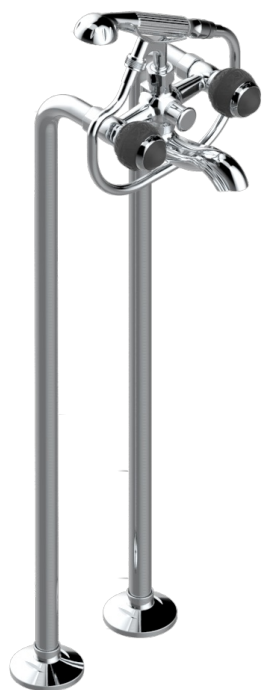

# PANTHERE CRISTAL NEGRO

A2K-13CS

Monobloc baÑo/ducha con columnas para fijaci3n al suelo

THG<sup>®</sup>  
PARIS

## CARACTERÍSTICAS

- ACS : 21ACCLY034

## PRODUCTOS RELACIONADOS

- Ref. G00-13800A Set of installation for tub filler

## ACABADOS DISPONIBLES

Bronce claro - D01  
Cerámica negra mate - D30  
Cobre viejo mate - H07  
Cromo - A02  
Cromo / dorado - G02  
Cromo mate - C02

Dorado - F01  
Dorado mate - F07  
Dorado pálido - F30  
Dorado pálido mate (sin barniz) - F31  
Níquel - B01  
Níquel mate - C01