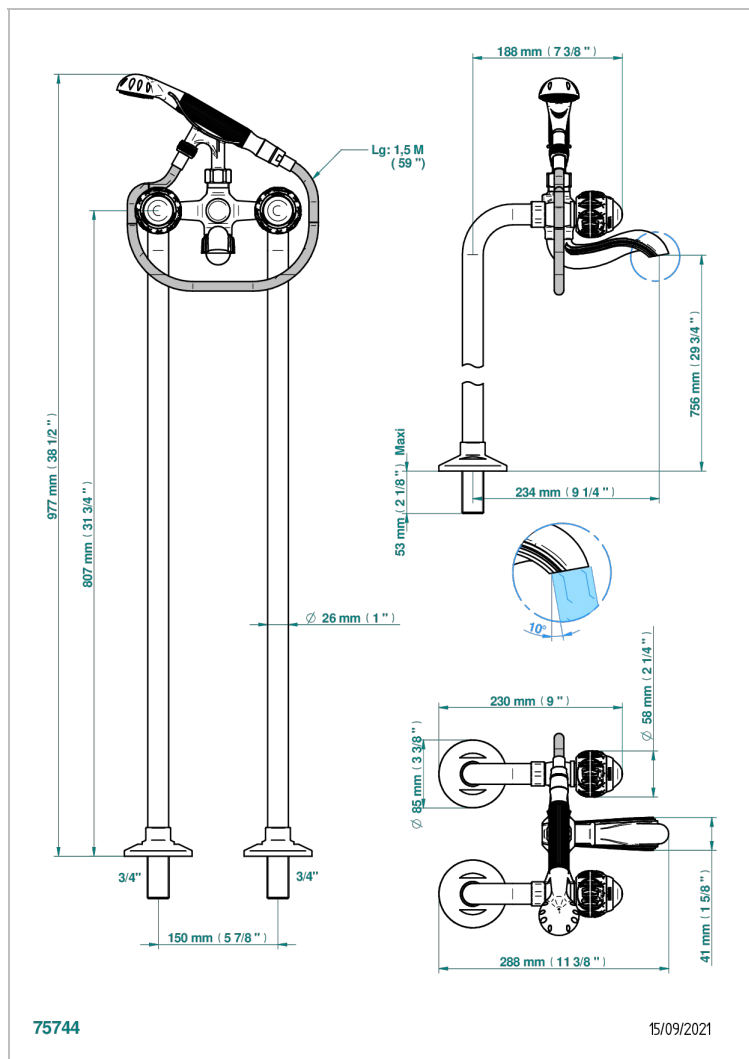

# PANTHERE CRISTAL NEGRO

A2K-13CS

Monobloc baÑo/ducha con columnas para fijaci3n al suelo

THG<sup>®</sup>  
PARIS

## CARACTERÍSTICAS

- ACS : 21ACCLY034

## PRODUCTOS RELACIONADOS

- Ref. G00-13800A Set of installation for tub filler