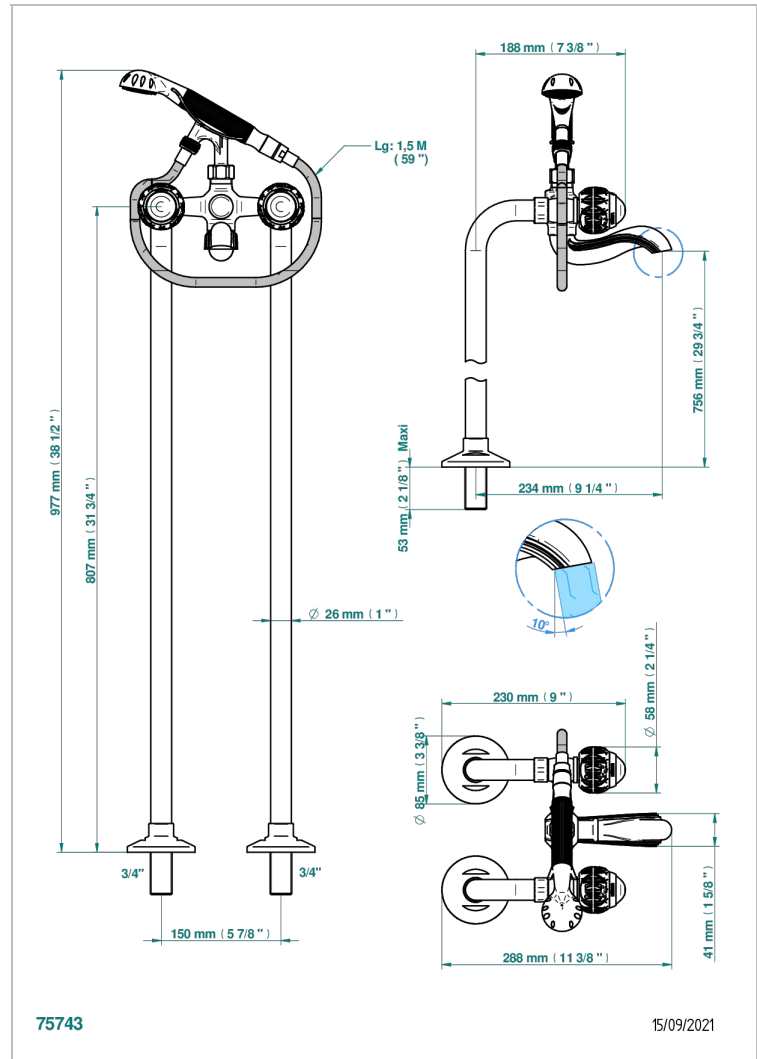

# PANTHERE CRISTAL CLAIR

A2H-13CS

Mélangeur bain douche sur colonnes pour fixation au sol

THG<sup>®</sup>  
PARIS

## CARACTÉRISTIQUES

- ACS : 21ACCLY034