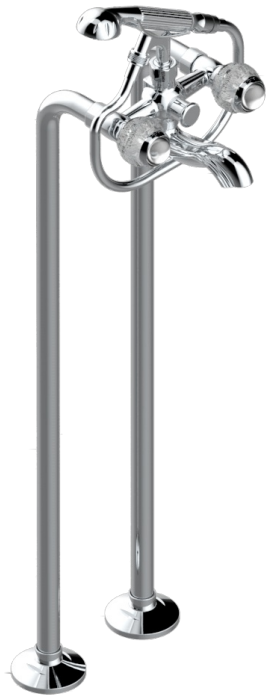

# PANTHERE CRISTAL CLAIR

A2H-13CS

Mélangeur bain douche sur colonnes pour fixation au sol

THG<sup>®</sup>  
PARIS

## CARACTÉRISTIQUES

- ACS : 21ACCLY034

## FINITIONS DISPONIBLES

Bronze clair - D01  
Chromé - A02  
Chromé / doré - G02  
Chromé mat - C02  
Doré brillant - F01  
Doré mat - F07

Nickel brillant - B01  
Nickel mat - C01  
Noir mat céramique - D30  
Or pâle - F30  
Or pâle mat - F31  
Pvd blush - H62