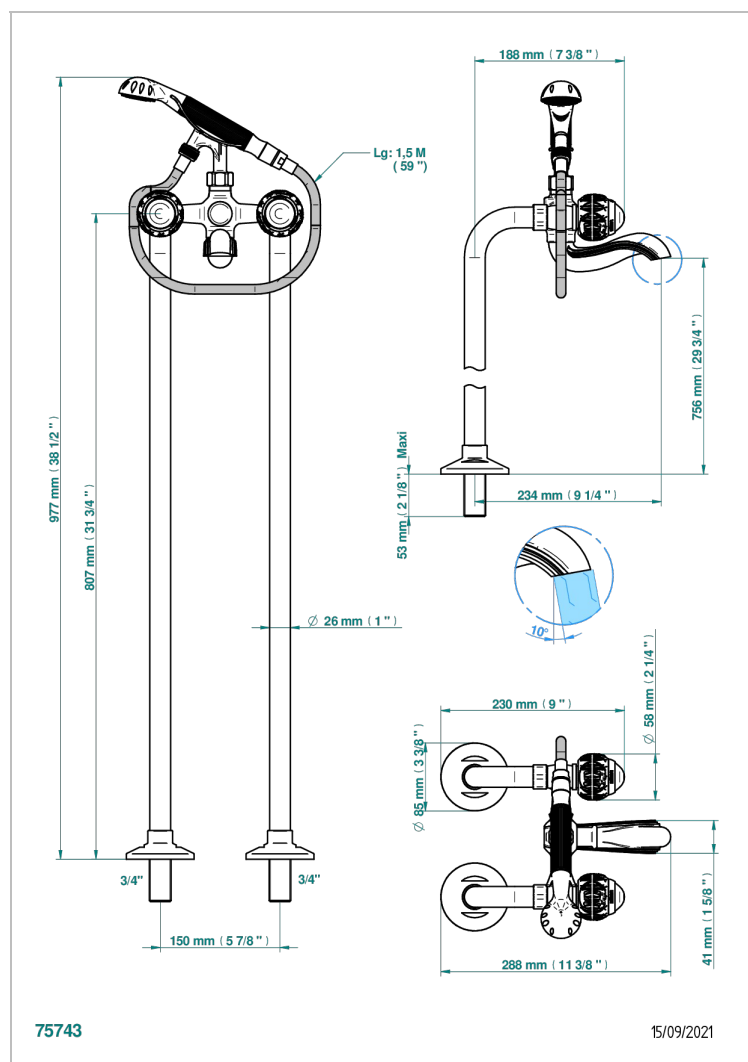

PANTHERE CRISTAL CLARO

A2H-13CS

Monobloc baÑo/ducha con columnas para fijaci3n al suelo

THG[®]
PARIS

CARACTERÍSTICAS

- ACS : 21ACCLY034

ESTÁNDAR

ACABADOS DISPONIBLES

Bronce claro - D01
Cerámica negra mate - D30
Cobre viejo mate - H07
Cromo - A02
Cromo / dorado - G02
Cromo mate - C02

Dorado - F01
Dorado mate - F07
Dorado pálido - F30
Dorado pálido mate (sin barniz) - F31
Níquel - B01
Níquel mate - C01