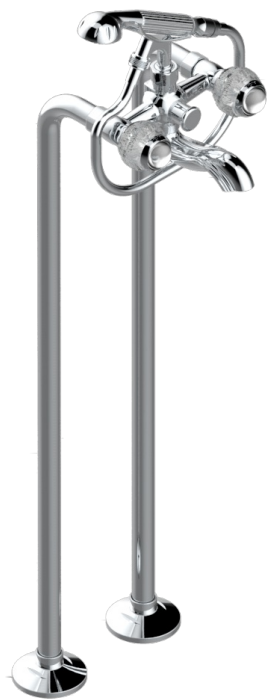

PANTHERE CRISTAL CLARO

A2H-13CS

Monobloc baÑo/ducha con columnas para fijaci3n al suelo

THG[®]
PARIS

CARACTERÍSTICAS

- ACS : 21ACCLY034

ESTÁNDAR

ACABADOS DISPONIBLES

Bronce claro - D01
Cerámica negra mate - D30
Cobre viejo mate - H07
Cromo - A02
Cromo / dorado - G02
Cromo mate - C02

Dorado - F01
Dorado mate - F07
Dorado pálido - F30
Dorado pálido mate (sin barniz) - F31
Níquel - B01
Níquel mate - C01

Níquel viejo - H28
Pvd blush - H62
Pvd blush mate - H60
Pvd color lat3n - H49
Pvd color lat3n mate - H50
Pvd color níquel - H55

Pvd color níquel mate - H56
Pvd color oro - H52
Pvd color oro mate - H53
Pvd grafito - H64
Pvd grafito mate - H65
Pvd marr3n bronce - F33

Pvd marr3n bronce mate - F34
Pvd umber - H66
Pvd umber mate - H67