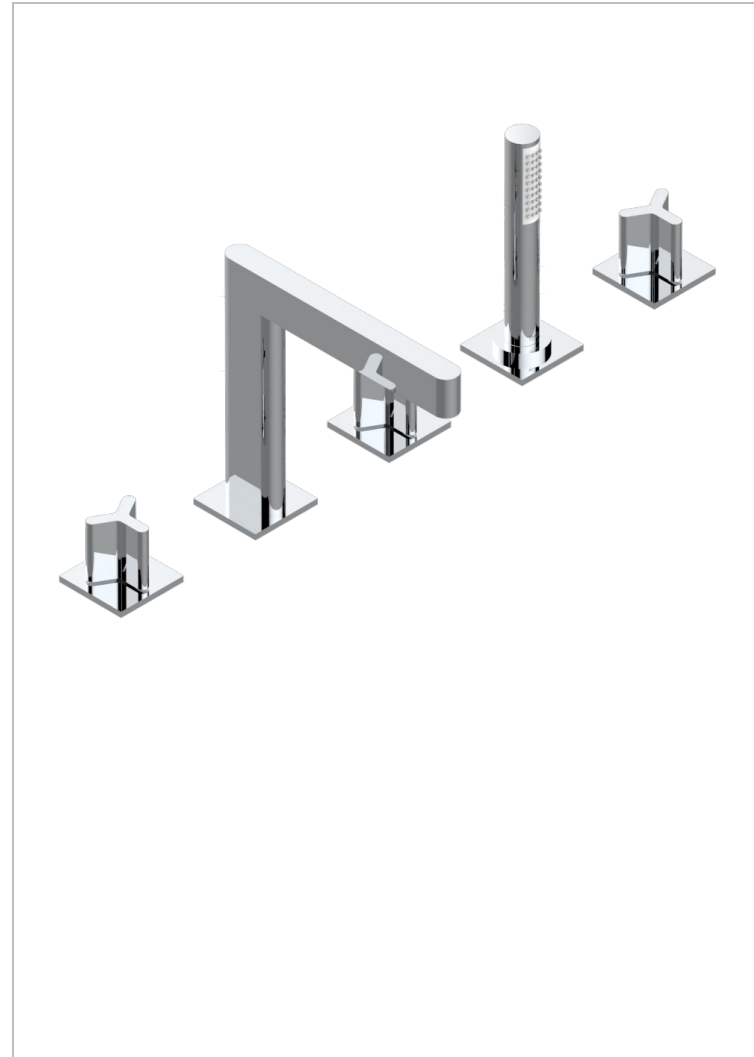

# ICON-X INSERTS METAL

U7J-1132SG

THG<sup>®</sup>  
PARIS

Bain douche 5 trous avec bec super goliath, 2 côtés sur gorge 3/4", et douchette sur gorge alimentée par mitigeur à cartouche progressive

## CARACTÉRISTIQUES

- Icon-x inserts métal
- Bain douche 5 trous avec bec super goliath, 2 côtés sur gorge 3/4", et douchette sur gorge alimentée par mitigeur à cartouche progressive

Vieux nickel - H28