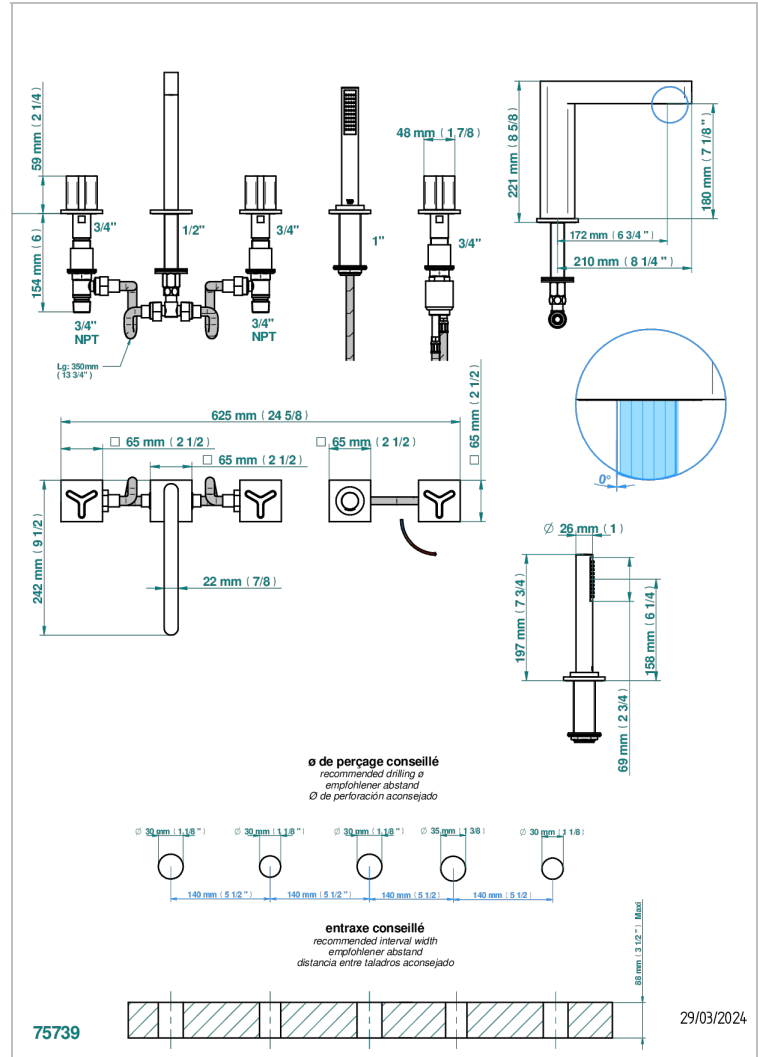

# ICON-X INSERTS METAL

U7J-1132SG

THG<sup>®</sup>  
PARIS

Bain douche 5 trous avec bec super goliath, 2 côtés sur gorge 3/4", et douchette sur gorge alimentée par mitigeur à cartouche progressive

## CARACTÉRISTIQUES

- Icon-x inserts métal
- Bain douche 5 trous avec bec super goliath, 2 côtés sur gorge 3/4", et douchette sur gorge alimentée par mitigeur à cartouche progressive

Vieux nickel - H28