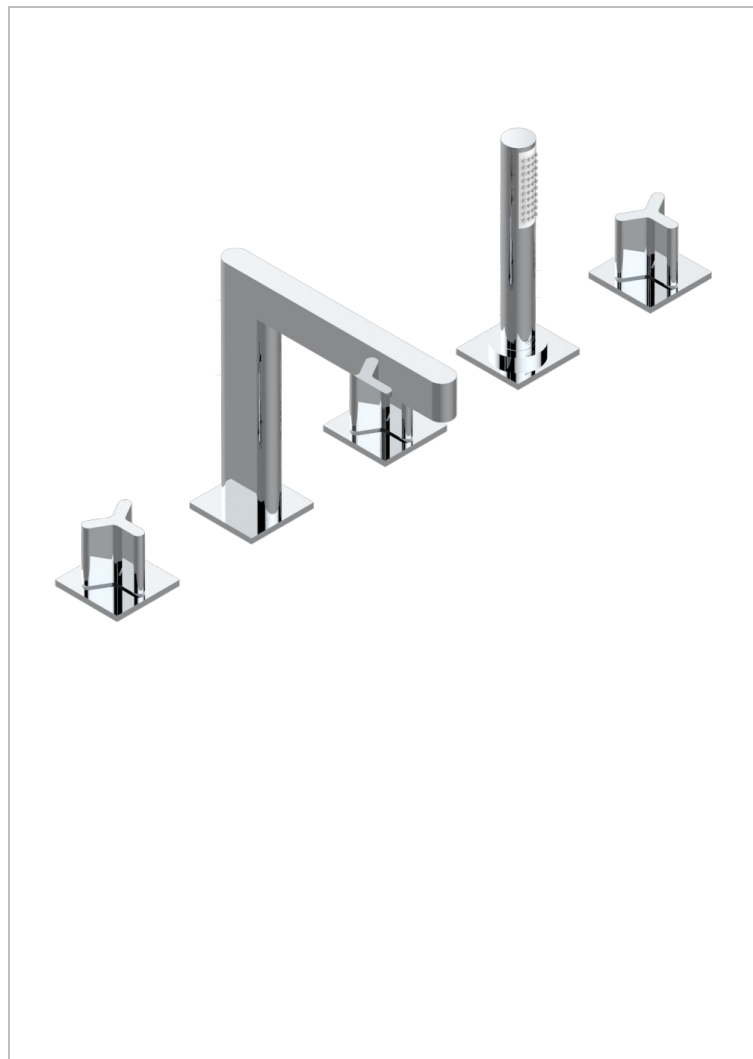

ICON-X INCRUSTACION METALICA

U7J-1132SG

Bateria baÑo/ducha para encimera con caÑo super goliath, 2 llaves de paso de 3/4", y una teleducha con un monomando de peluqueria con cartucho progresivo

CARACTERÍSTICAS

- Icon-x incrustación metálica
- Bateria baÑo/ducha para encimera con caÑo super goliath, 2 llaves de paso de 3/4", y una teleducha con un monomando de peluqueria con cartucho progresivo

ACABADOS DISPONIBLES