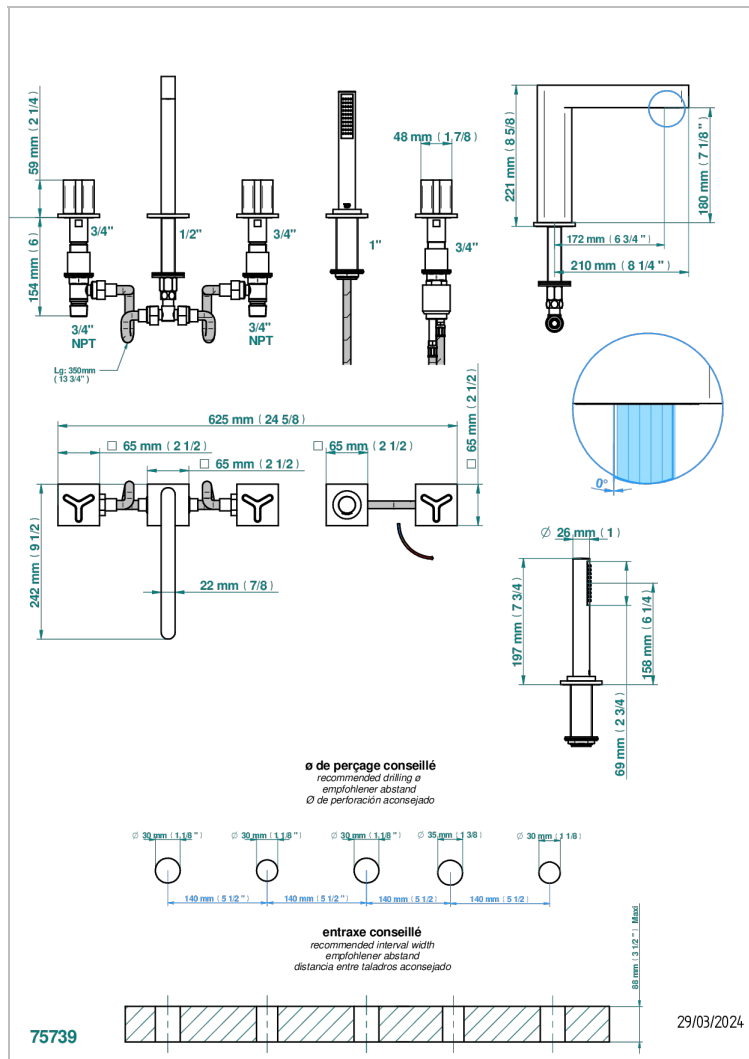

ICON-X INCRUSTACION METALICA

U7J-1132SG

Bateria baÑo/ducha para encimera con caÑo super goliath, 2 llaves de paso de 3/4", y una teleducha con un monomando de peluqueria con cartucho progresivo

CARACTERÍSTICAS

- Icon-x incrustación metálica
- Bateria baÑo/ducha para encimera con caÑo super goliath, 2 llaves de paso de 3/4", y una teleducha con un monomando de peluqueria con cartucho progresivo

ACABADOS DISPONIBLES