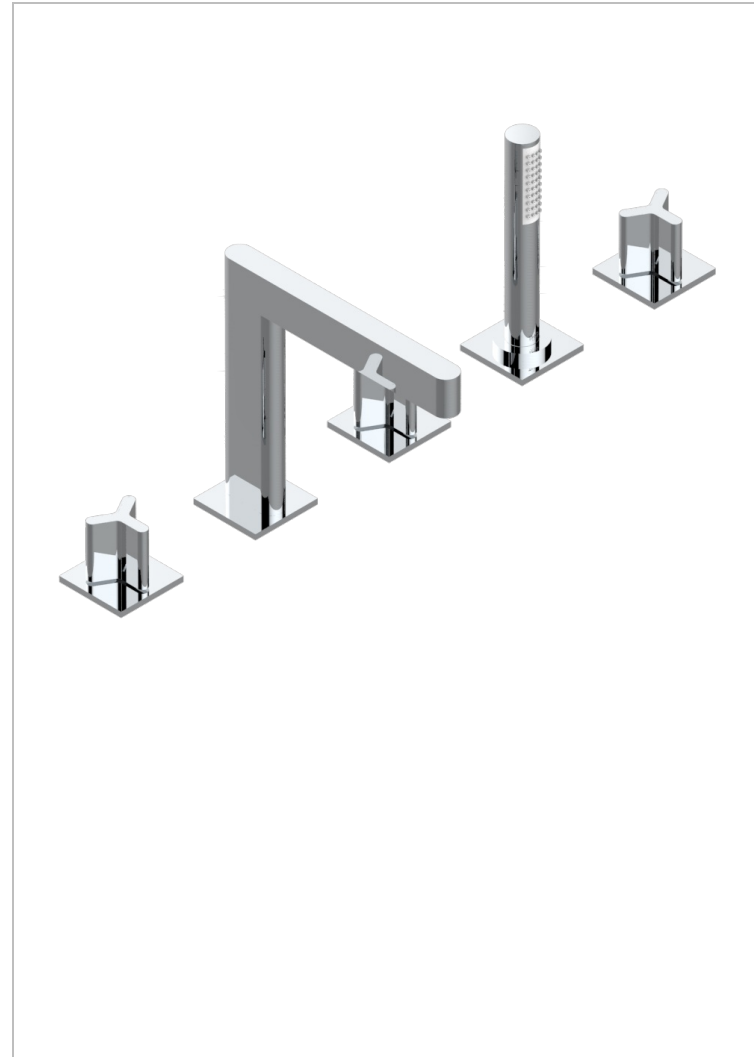

ICON-X METALLEINLAGE

U7J-1132SG

THG[®]
PARIS

Wannen Batterie mit Einhandmischer Wannenkombination mit Super goliath Einlauf , 2 x Einbau-Ventile DN 20, Einloch-Einhandmischer mit ausziehbare Brausegarнитur

EIGENSCHAFTEN

- Icon-x metalleinlage
- Wannen Batterie mit Einhandmischer Wannenkombination mit Super goliath Einlauf , 2 x Einbau-Ventile DN 20, Einloch-Einhandmischer mit ausziehbare Brausegarнитur

VERFÜGBARE OBERFLÄCHEN