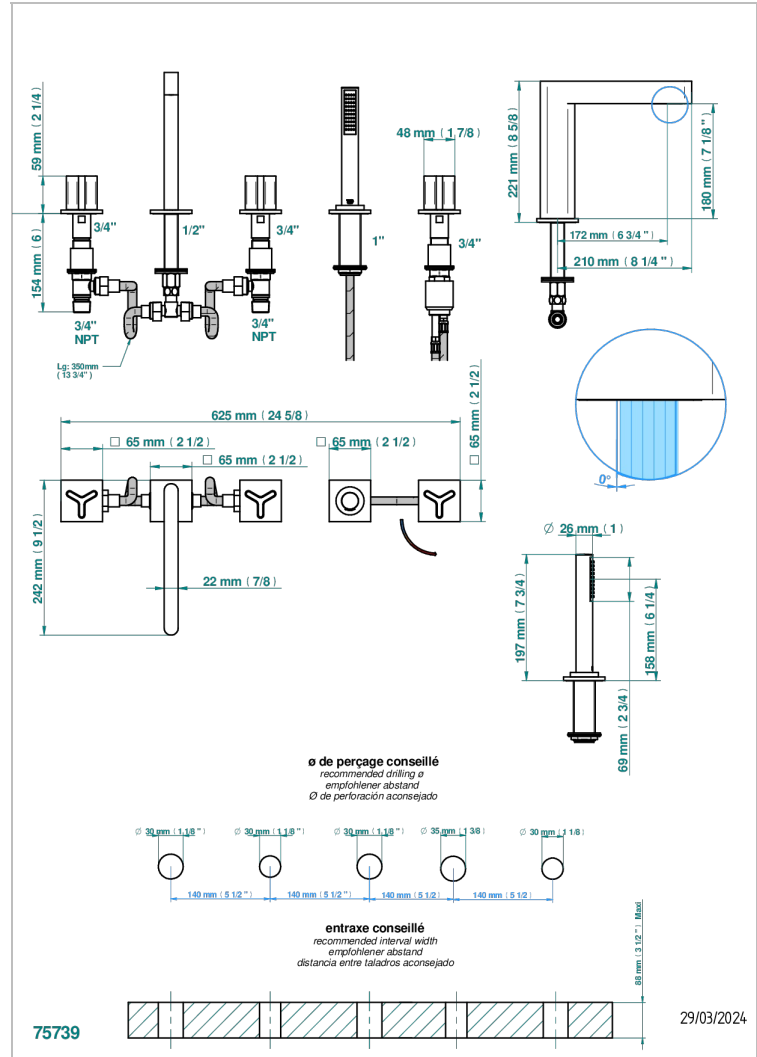

ICON-X METALLEINLAGE

U7J-1132SG

THG[®]
PARIS

Wannen Batterie mit Einhandmischer Wannenkombination mit Super goliath Einlauf , 2 x Einbau-Ventile DN 20, Einloch-Einhandmischer mit ausziehbare Brausegarнитur

EIGENSCHAFTEN

- Icon-x metalleinlage
- Wannen Batterie mit Einhandmischer Wannenkombination mit Super goliath Einlauf , 2 x Einbau-Ventile DN 20, Einloch-Einhandmischer mit ausziehbare Brausegarнитur

VERFÜGBARE OBERFLÄCHEN