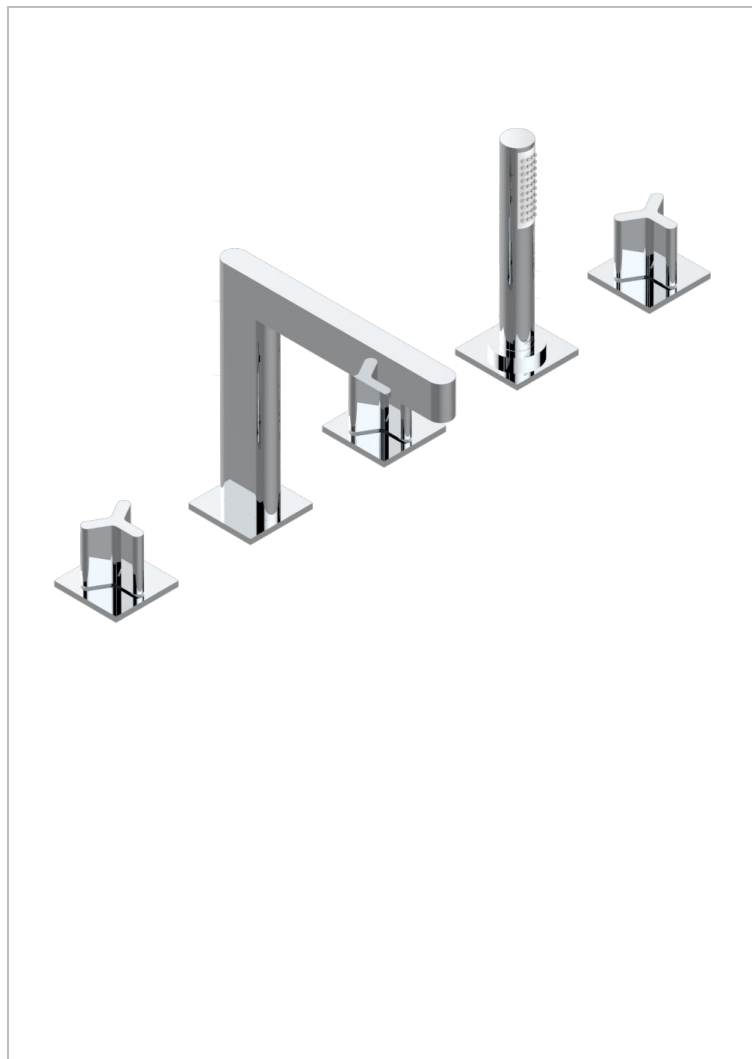

ICON-X METAL INLAYS

U7J-1132SG

台式五孔超大喷嘴浴缸淋浴龙头，两边3/4"水阀，台式温控花洒

THG[®]
PARIS

特色

- Icon-X Metal inlays
- 台式五孔超大喷嘴浴缸淋浴龙头，两边3/4"水阀，台式温控花洒

可选饰面

Black ceram - D30
Blush PVD - H62
Graphite PVD - H64
Matt Umber PVD - H67
Matt blush PVD - H60
Matt graphite PVD - H65

浅金 - F30