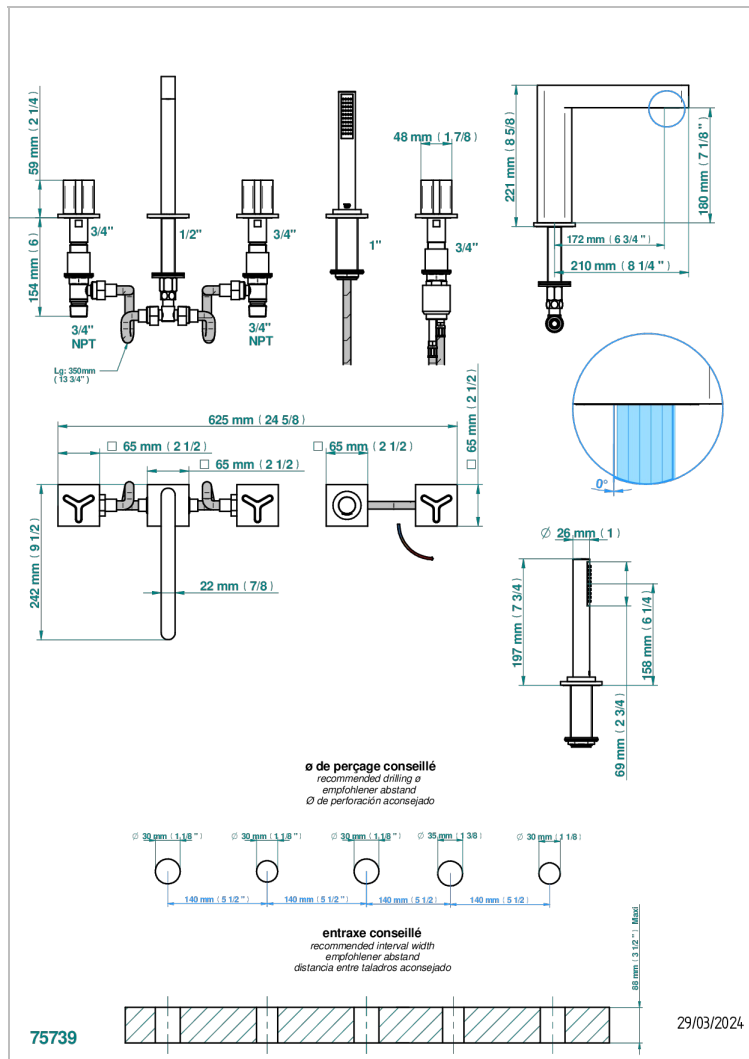

ICON-X METAL INLAYS

U7J-1132SG

台式五孔超大喷嘴浴缸淋浴龙头，两边3/4"水阀，台式温控花洒

THG[®]
PARIS

特色

- Icon-X Metal inlays
- 台式五孔超大喷嘴浴缸淋浴龙头，两边3/4"水阀，台式温控花洒

可选饰面

Black ceram - D30
Blush PVD - H62
Graphite PVD - H64
Matt Umber PVD - H67
Matt blush PVD - H60
Matt graphite PVD - H65