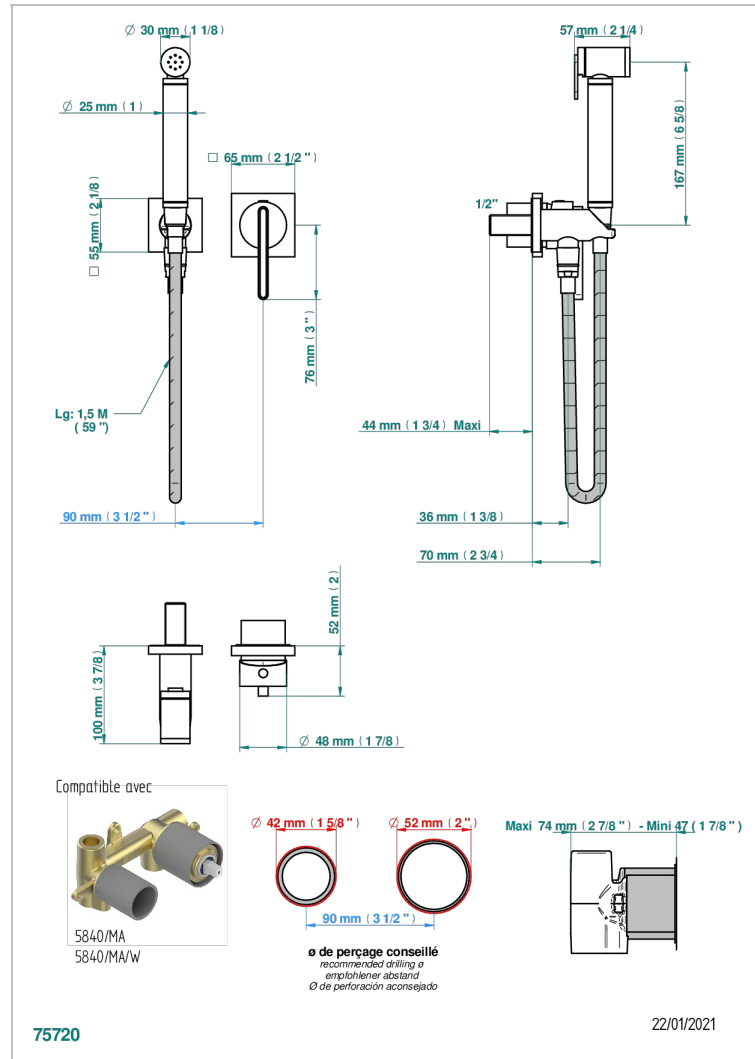

ICON-X CARBON DORADO

U7S-5840/MBG

THG
PARIS

Parte externa del conjunto higiénico con mezclador, flexo reforzado 1m25, tele-ducha con gatillo, y tope de seguridad integrado en la toma de agua

CARACTERÍSTICAS

- ACS : 19ACCLY412

ESTÁNDAR

PRODUCTOS RELACIONADOS

- Ref. G00-5840/MA Parte empotrada para mezclador mural con salida hembra 1/2

ACABADOS DISPONIBLES

Cerámica negra mate - D30
Cromo - A02
Cromo mate - C02
Dorado - F01
Dorado mate - F07
Dorado pálido - F30