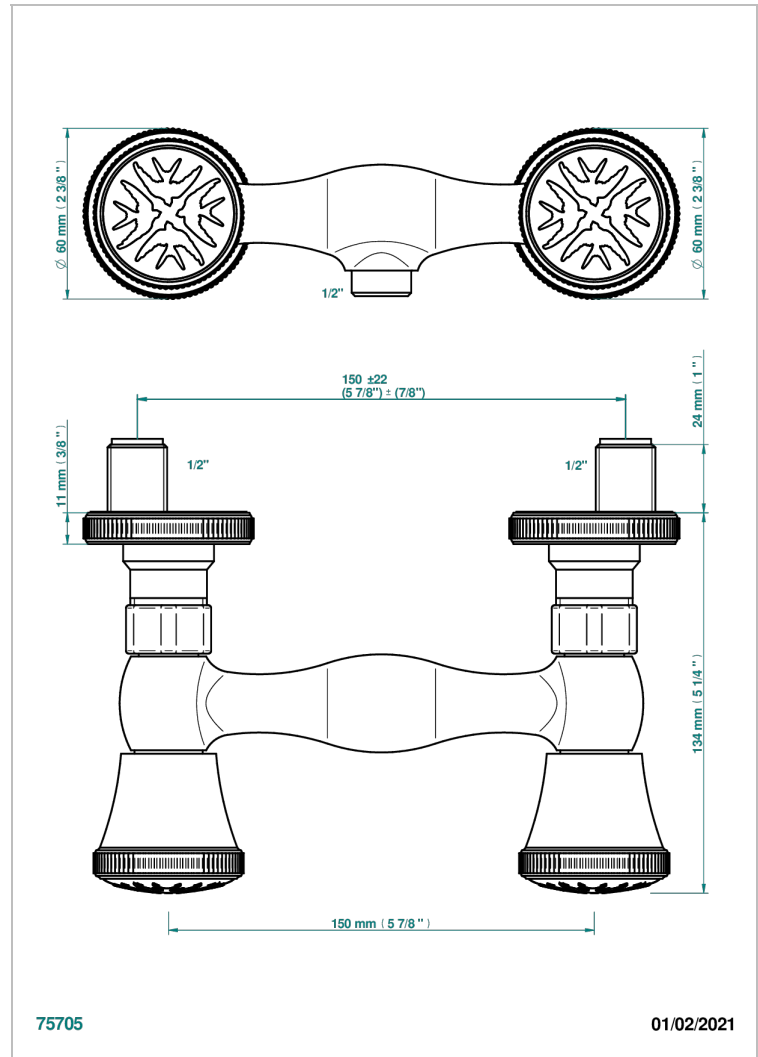

HIRONDELLES GOLD STAMPED

A4L-64

Monobloc de ducha visto (150 mm) 1/2"

THG[®]
PARIS

CARACTERÍSTICAS

- ACS : 17ACCLY652
- NF : NF EN 200 - IA - Chrome

ESTÁNDAR

ACABADOS DISPONIBLES