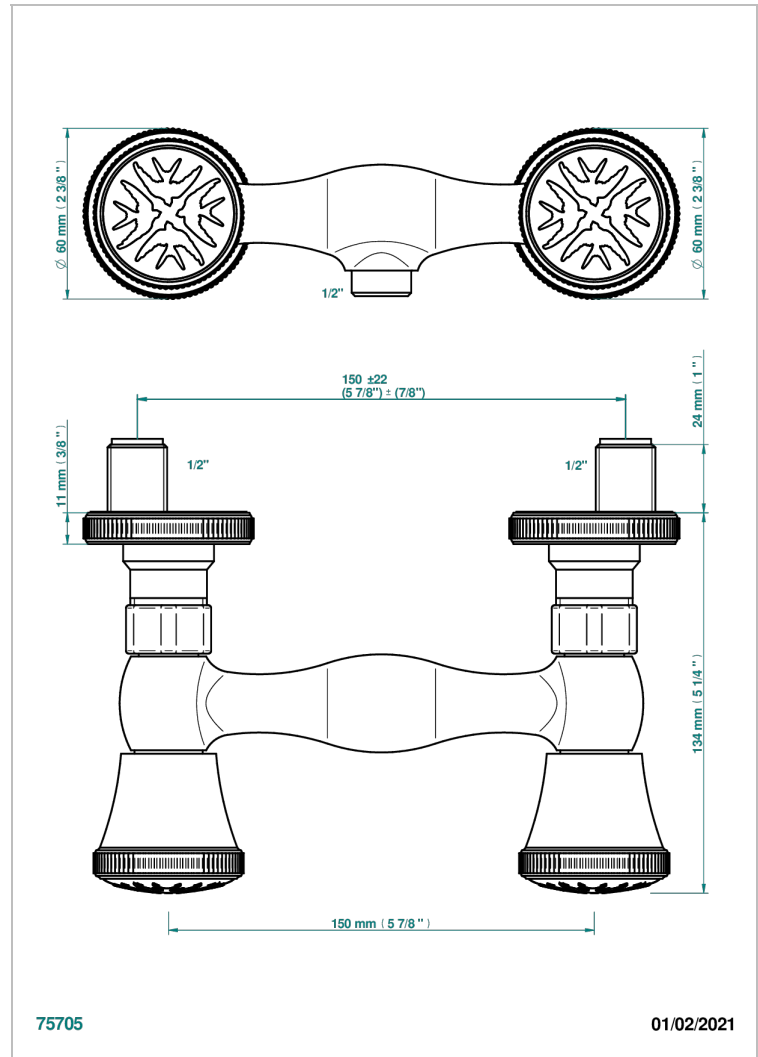

# HIRONDELLES GOLD STAMPED

A4L-64

Monobloc de ducha visto (150 mm) 1/2"

THG<sup>®</sup>  
PARIS

## CARACTERÍSTICAS

- ACS : 17ACCLY652
- NF : NF EN 200 - IA - Chrome