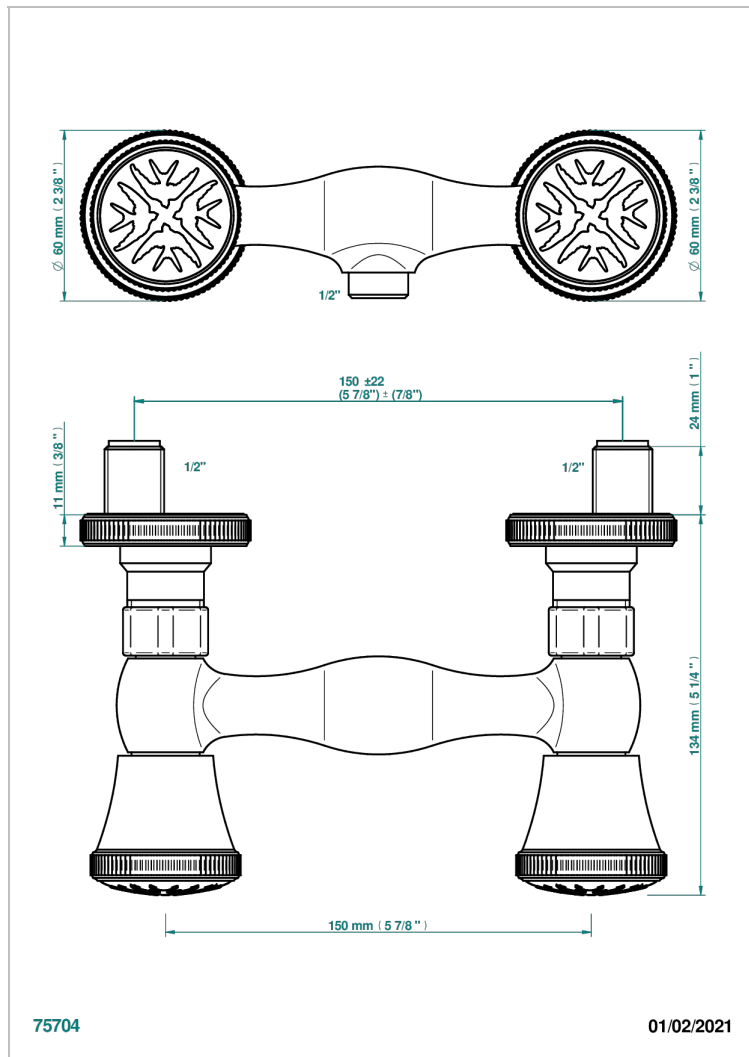

HIRONDELLES PLATINUM STAMPED

A4K-64

Monobloc de ducha visto (150 mm) 1/2"

THG[®]
PARIS

CARACTERÍSTICAS

- ACS : 17ACCLY652
- NF : NF EN 200 - IA - Chrome

ESTÁNDAR

ACABADOS DISPONIBLES