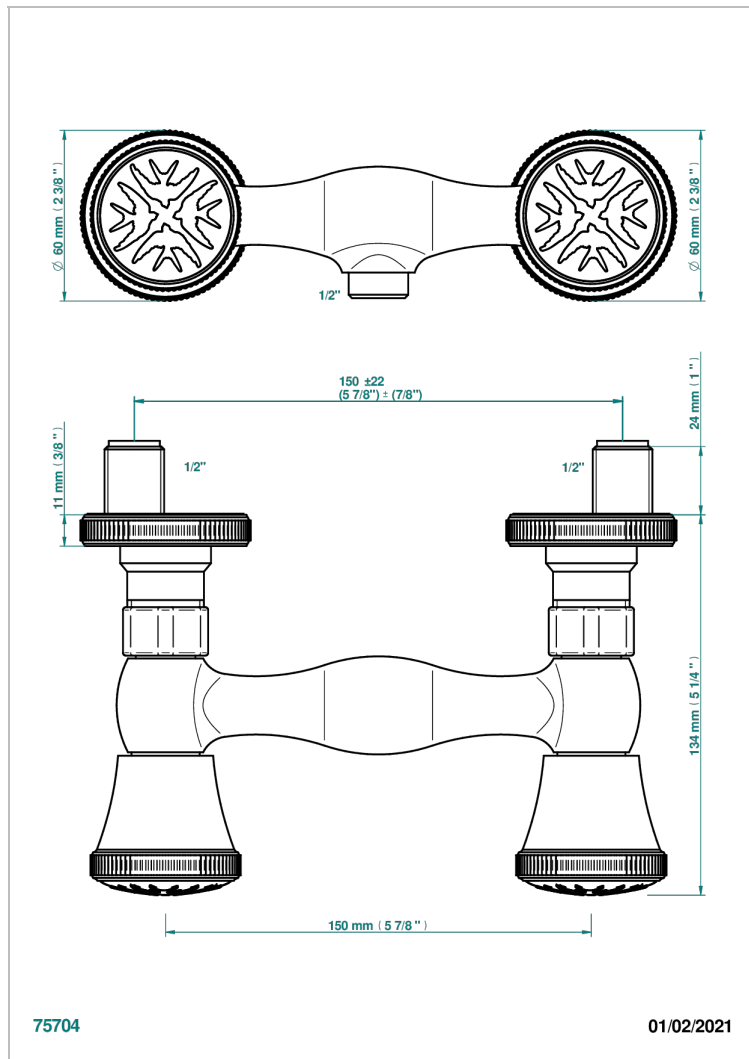

HIRONDELLES PLATINUM STAMPED

A4K-64

Monobloc de ducha visto (150 mm) 1/2"

THG[®]
PARIS

CARACTERÍSTICAS

- ACS : 17ACCLY652
- NF : NF EN 200 - IA - Chrome

ESTÁNDAR

ACABADOS DISPONIBLES