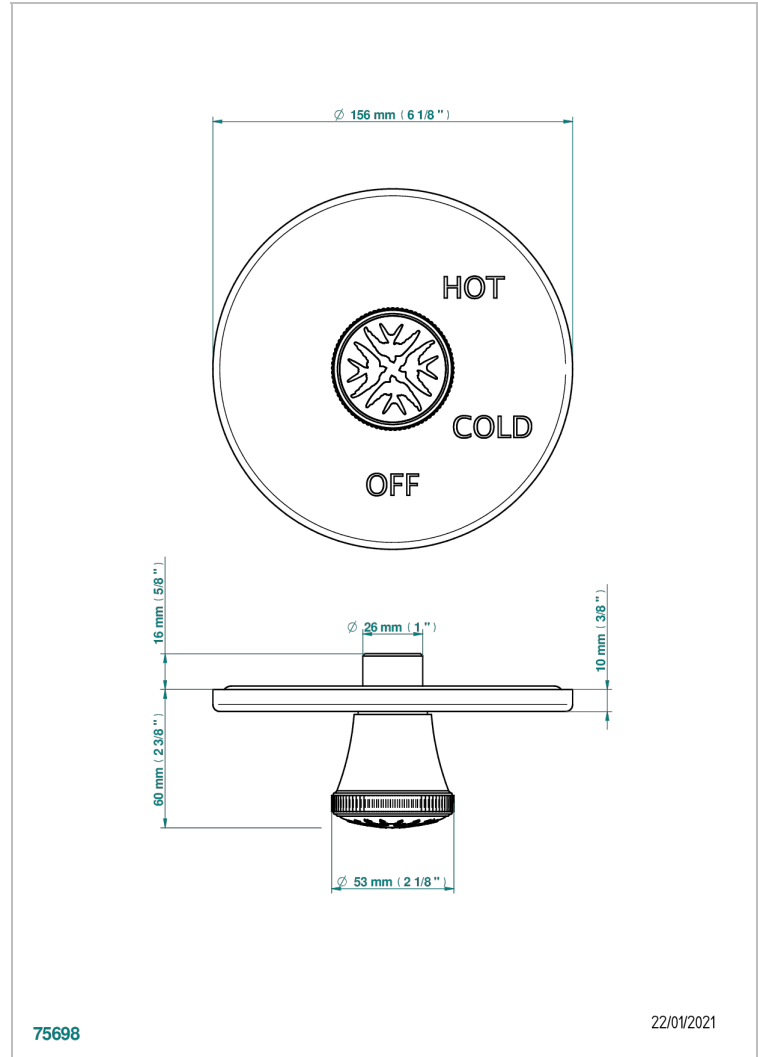

HIRONDELLES GOLD STAMPED

A4L-320B

Garniture pour mitigeur "pressure balance" sans inversion

THG[®]
PARIS

CARACTERÍSTICAS

- Hironnelles Gold stamped
- Garniture pour mitigeur "pressure balance" sans inversion

PRODUCTOS RELACIONADOS

- Ref. G00-320A Mitigeur " Pressure balance " sans inversion

ACABADOS DISPONIBLES

Bronce claro - D01
Cerámica negra mate - D30
Cobre viejo mate - H07
Cromo - A02
Cromo mate - C02
Dorado - F01