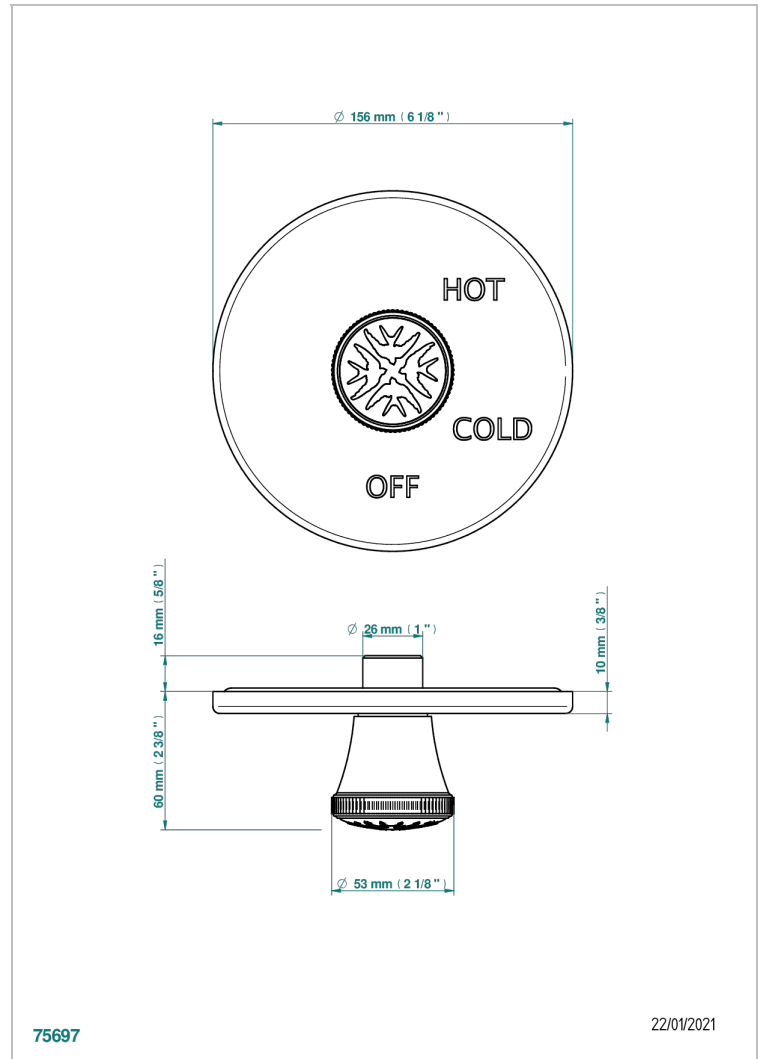

HIRONDELLES TAMPONNEES PLATINE

A4K-320B

Garniture pour mitigeur "pressure balance" sans inversion

THG[®]
PARIS

75697

22/01/2021

CARACTÉRISTIQUES

- Hironnelles Tamponnées platine
- Garniture pour mitigeur "pressure balance" sans inversion

PRODUITS ASSOCIÉS

- Ref. G00-320A Mitigeur " Pressure balance " sans inversion

FINITIONS DISPONIBLES

Bronze clair - D01
Chromé - A02
Chromé mat - C02
Doré brillant - F01
Doré mat - F07
Nickel brillant - B01