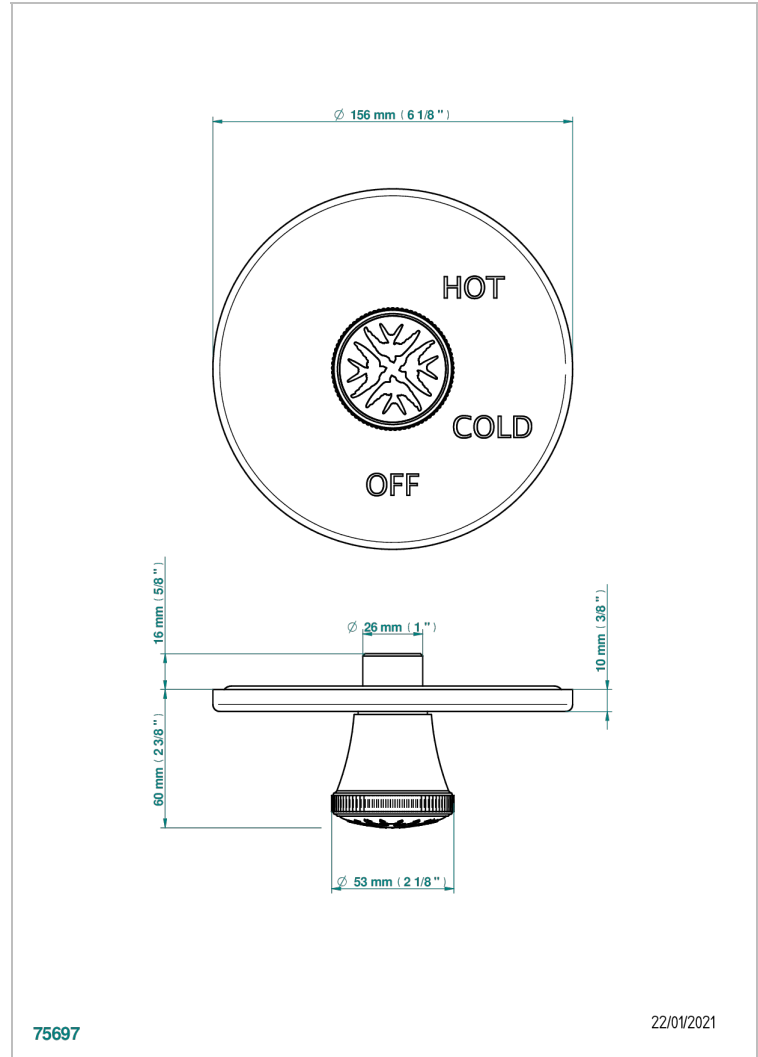

# HIRONDELLES PLATINUM STAMPED

A4K-320B

Garniture pour mitigeur "pressure balance" sans inversion

THG<sup>®</sup>  
PARIS

## CARACTERÍSTICAS

- Hironnelles Platinum stamped
- Garniture pour mitigeur "pressure balance" sans inversion

## PRODUCTOS RELACIONADOS

- Ref. G00-320A Mitigeur " Pressure balance " sans inversion