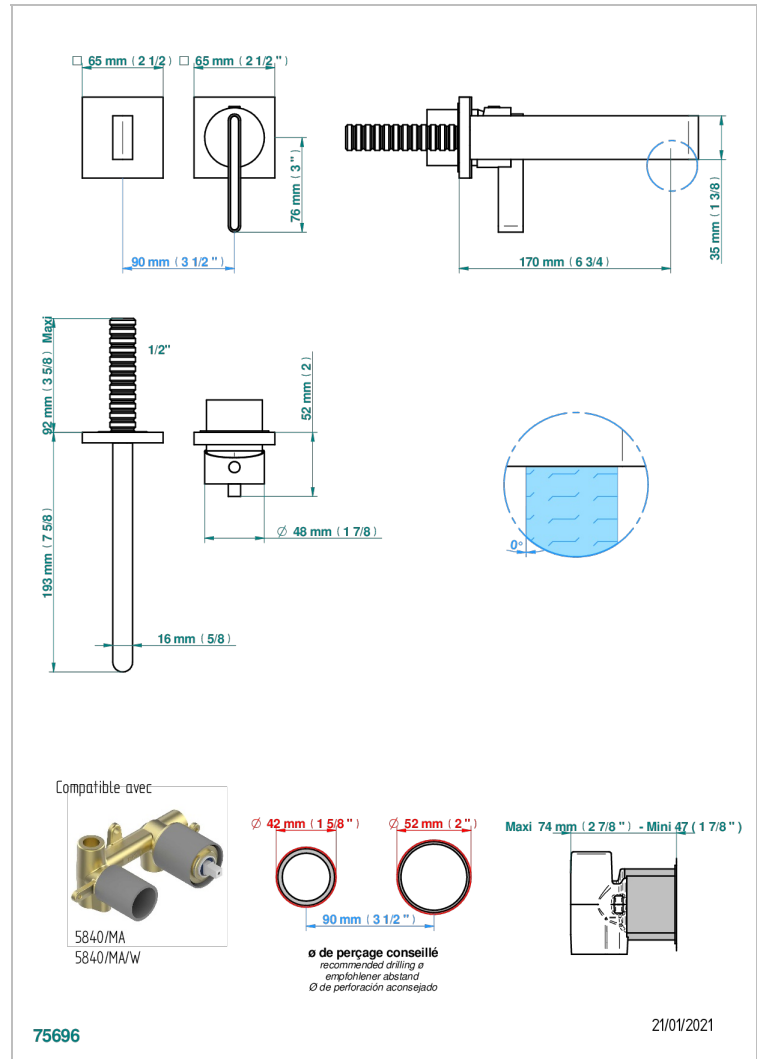

# ICON-X CARBONE OR A MANETTES

U7T-6541B

THG  
PARIS

Garniture pour mitigeur de lavabo mural, à encastrer ( 2 arrivées 1/2" et 1 sortie 1/2") avec bec

## CARACTÉRISTIQUES

- Icon-x carbone or à manettes
- Garniture pour mitigeur de lavabo mural, à encastrer ( 2 arrivées 1/2" et 1 sortie 1/2") avec bec

## PRODUITS ASSOCIÉS

- Ref. G00-5840/MAUS Partie à encastrer pour mitigeur mural à encastrer avec sortie F 1/2