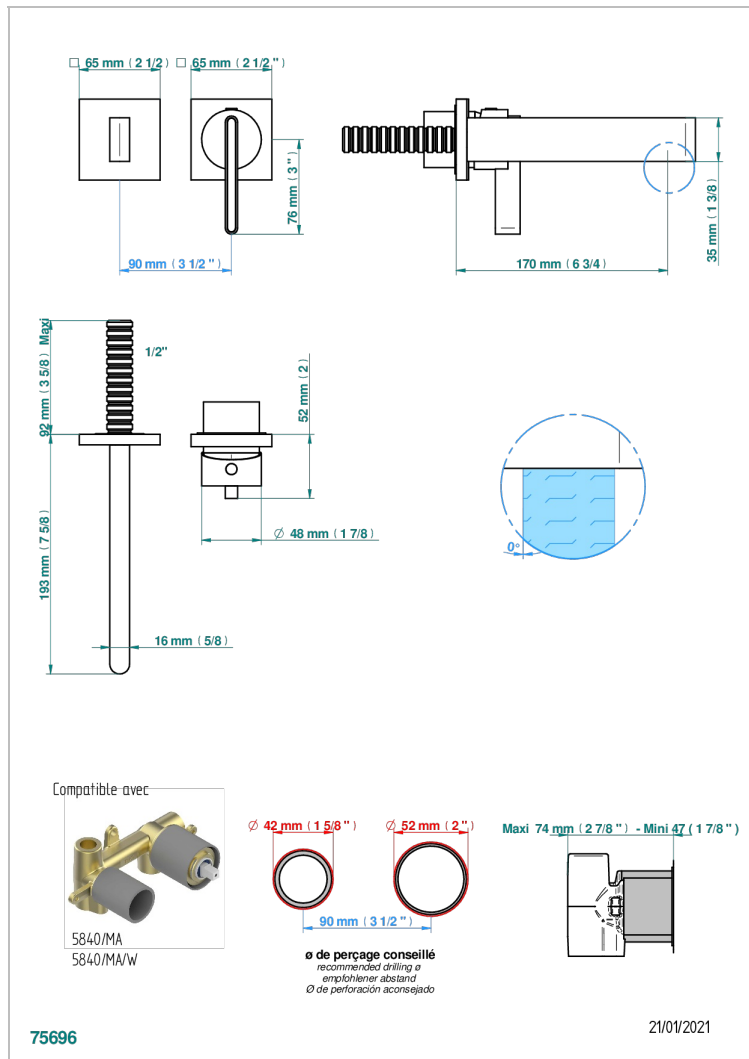

ICON-X CARBON DORADO CON MANETAS

U7T-6541B

Trim only for Built-in basin mixer with spout (two x 1/2" inlets and one 1/2" outlet), without waste

CARACTERÍSTICAS

- Icon-x carbon dorado con manetas
- Trim only for Built-in basin mixer with spout (two x 1/2" inlets and one 1/2" outlet), without waste

PRODUCTOS RELACIONADOS

- Ref. G00-5840/MA Parte empotrada para mezclador mural con salida hembra 1/2

ACABADOS DISPONIBLES

Cerámica negra mate - D30
Cromo - A02
Cromo mate - C02
Dorado - F01
Dorado mate - F07
Dorado pálido - F30