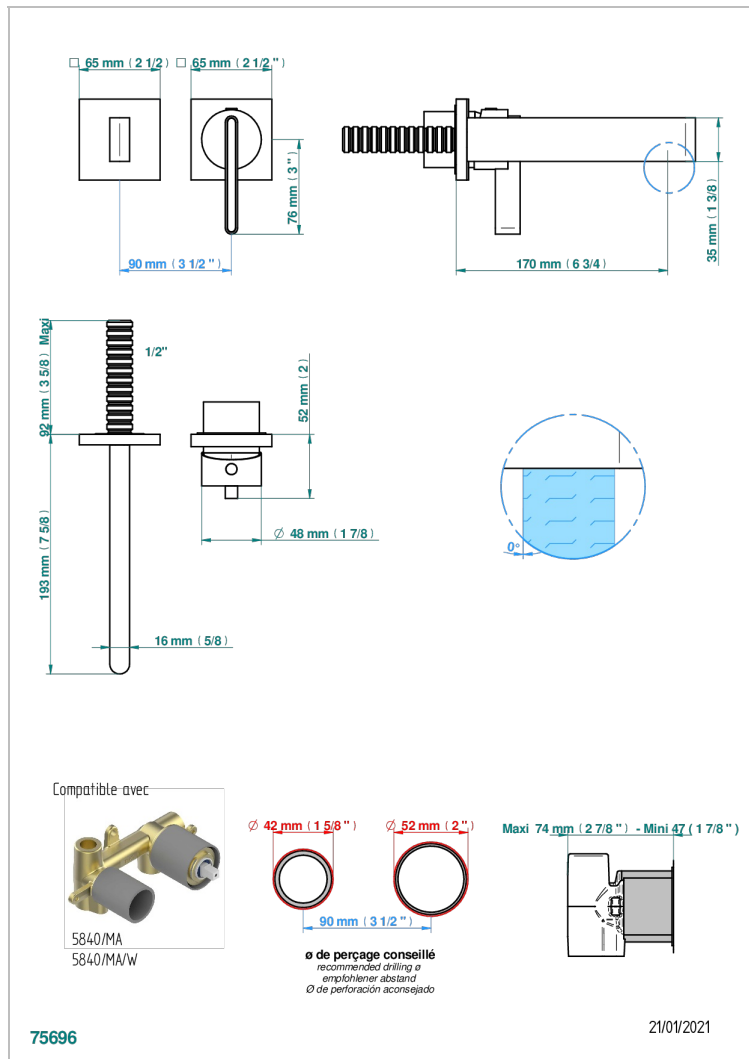

# ICON-X CARBON GOLD WITH LEVER

U7T-6541B

Trim only for Built-in basin mixer with spout (two x 1/2" inlets and one 1/2" outlet), without waste

## ХАРАКТЕРИСТИКИ

- Icon-X Carbon Gold with lever
- Trim only for Built-in basin mixer with spout (two x 1/2" inlets and one 1/2" outlet), without waste

## СВЯЗАННЫЕ ТОВАРНЫЕ ПОЗИЦИИ

- Ref. G00-5840/MA Внутренняя часть для гигиенического душа со смесителем, усил, шлангом и лейкой с клапаном