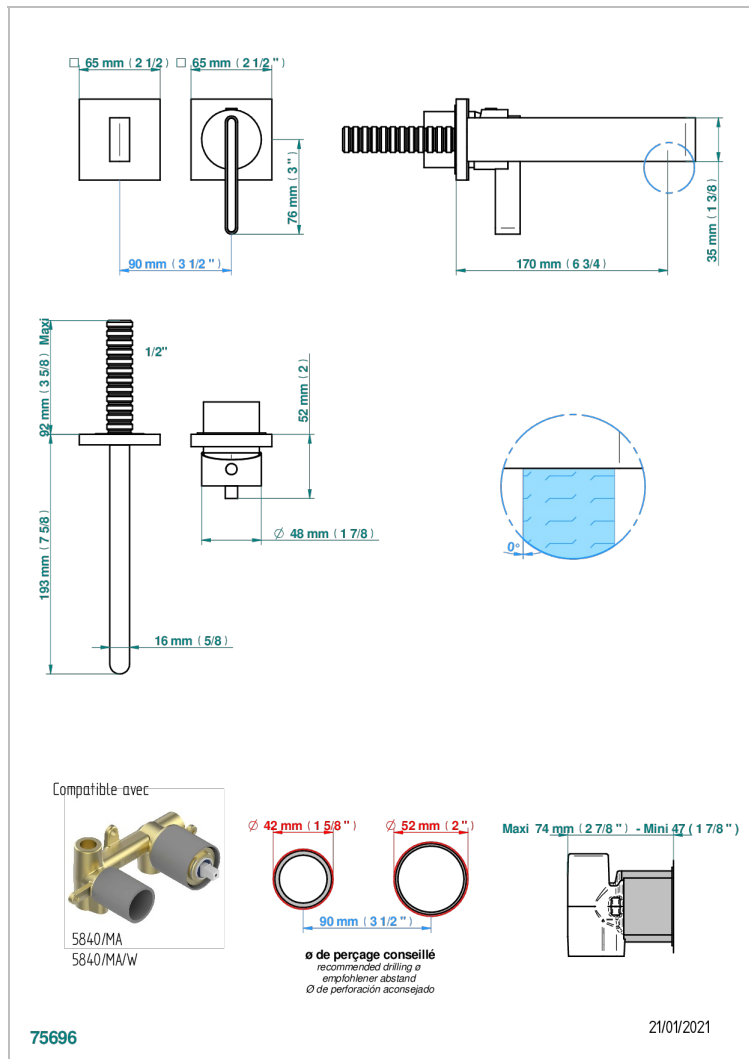

ICON-X CARBON DORADO CON MANETAS

U7T-6541B

Trim only for Built-in basin mixer with spout (two x 1/2" inlets and one 1/2" outlet), without waste

CARACTERÍSTICAS

- Icon-x carbon dorado con manetas
- Trim only for Built-in basin mixer with spout (two x 1/2" inlets and one 1/2" outlet), without waste

PRODUCTOS RELACIONADOS

- Ref. G00-5840/MA Parte empotrada para mezclador mural con salida hembra 1/2"

ACABADOS DISPONIBLES

Cerámica negra mate - D30
Cromo - A02
Cromo mate - C02
Dorado - F01
Dorado mate - F07
Dorado pálido - F30