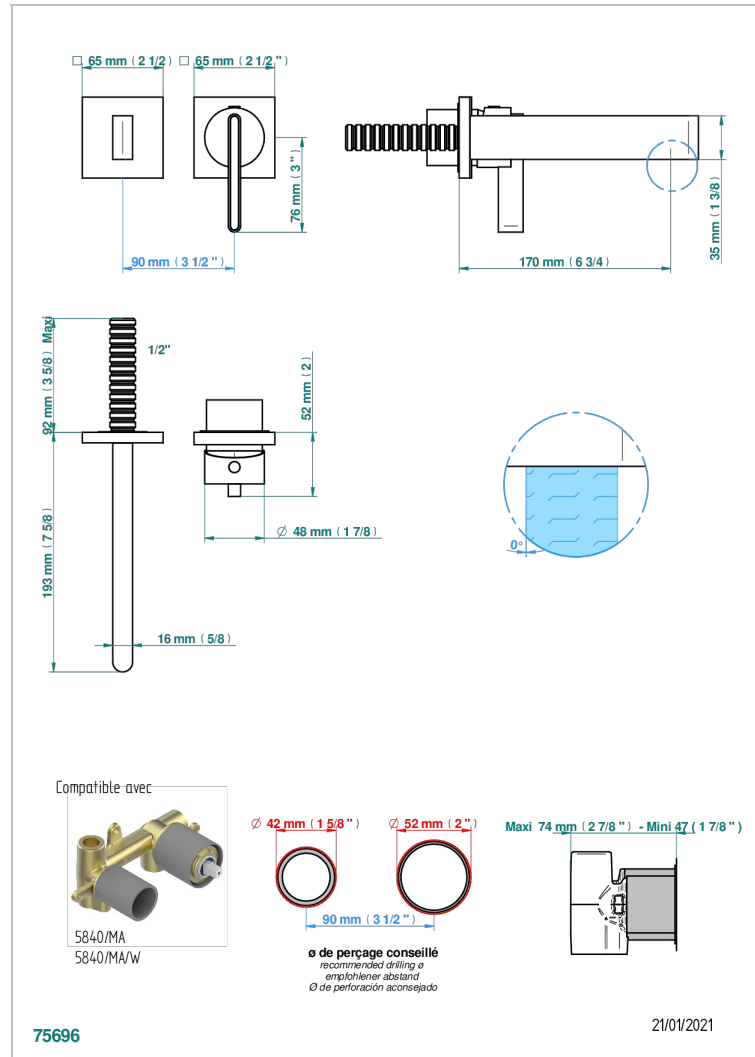

ICON-X CARBON GOLD MIT HEBEL

U7T-6541B

Garnitur für Unterputz-Waschtisch-Einhandmischer mit Auslauf

THG[®]
PARIS

EIGENSCHAFTEN

- Icon-x carbon gold mit hebel
- Garnitur für Unterputz-Waschtisch-Einhandmischer mit Auslauf

ÄHNLICHE PRODUKTE

- Ref. G00-5840/MA Up-teil für up-mischer, 1/2"

VERFÜGBARE OBERFLÄCHEN

Altnickel - H28
Blassgold - F30
Blassgold matt unlackiert - F31
Chrom - A02
Chrom matt - C02
Gold - F01

Gold matt - F07
Mattschwarz keramik - D30
Nickel matt - C01
Pvd blush - H62
Pvd blush matt - H60
Pvd bronze braun - F33