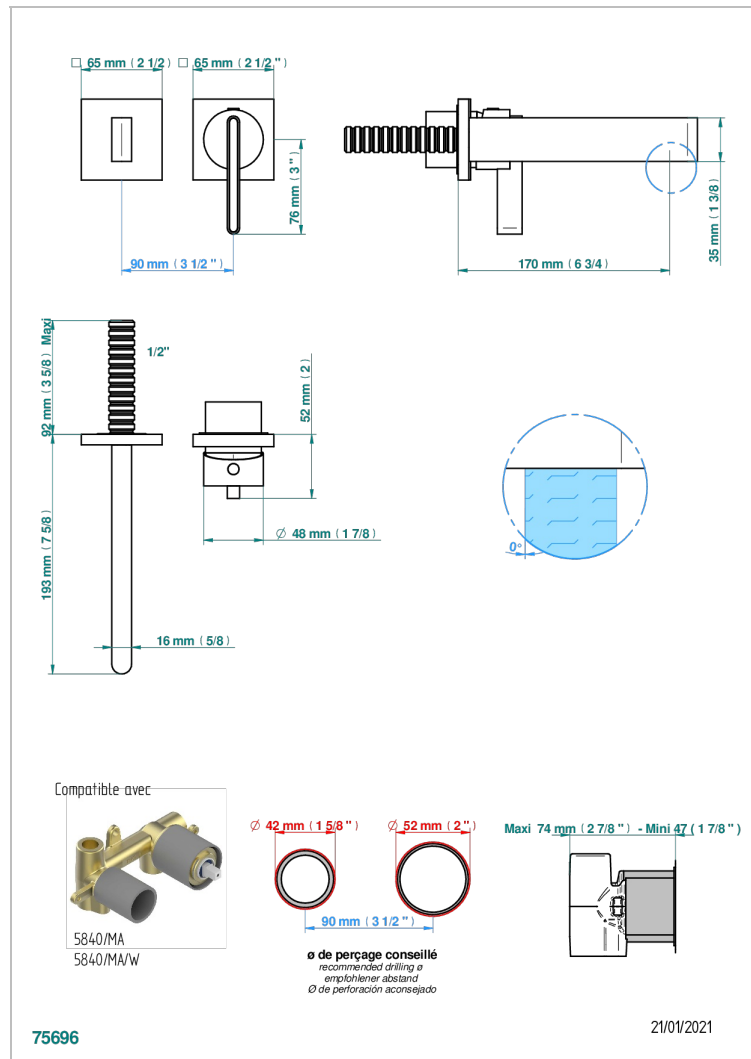

# ICON-X CARBON GOLD

U7S-6541B

THG  
PARIS

Trim only for Built-in basin mixer with spout (two x 1/2" inlets and one 1/2" outlet), without waste

## ХАРАКТЕРИСТИКИ

- Icon-X Carbon Gold
- Trim only for Built-in basin mixer with spout (two x 1/2" inlets and one 1/2" outlet), without waste

## СВЯЗАННЫЕ ТОВАРНЫЕ ПОЗИЦИИ

- Ref. G00-5840/MA Внутренняя часть для гигиенического душа со смесителем, усил, шлангом и лейкой с клапаном