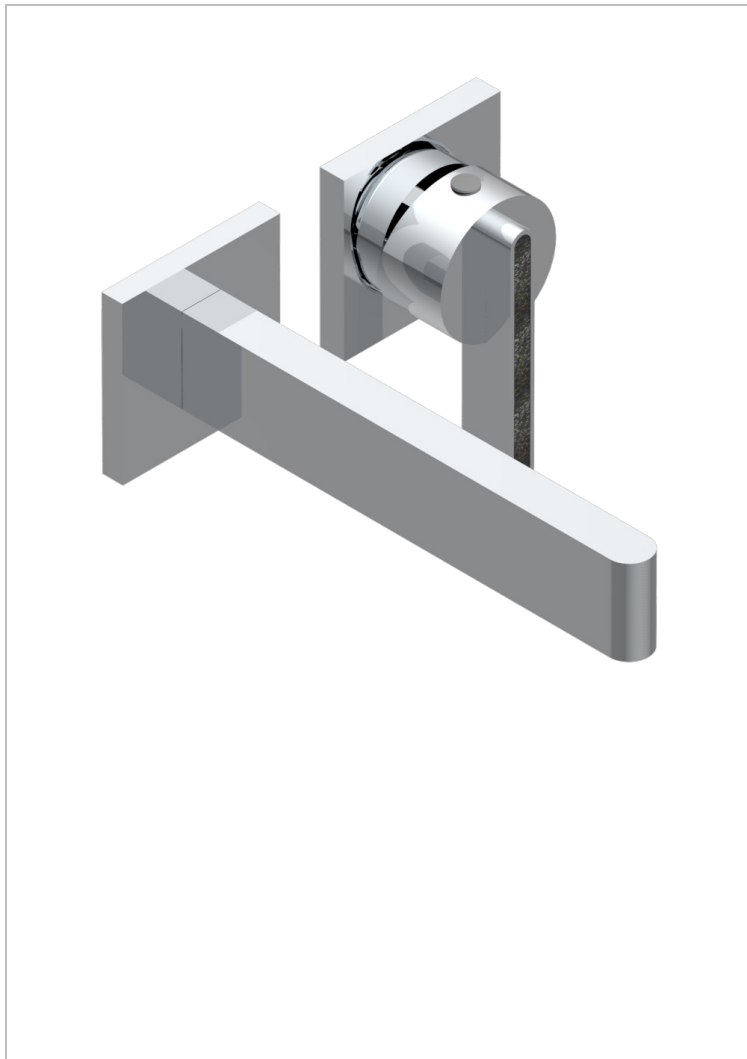

ICON-X CARBON GOLD

U7S-6541B

Garnitur für Unterputz-Waschtisch-Einhandmischer mit Auslauf

THG
PARIS

EIGENSCHAFTEN

- Icon-x carbon gold
- Garnitur für Unterputz-Waschtisch-Einhandmischer mit Auslauf

ÄHNLICHE PRODUKTE

- Ref. G00-5840/MA Up-teil für up-mischer, 1/2"

VERFÜGBARE OBERFLÄCHEN

Altnickel - H28
Blassgold - F30
Blassgold matt unlackiert - F31
Chrom - A02
Chrom matt - C02
Gold - F01

Gold matt - F07
Mattschwarz keramik - D30
Nickel matt - C01
Pvd blush - H62
Pvd blush matt - H60
Pvd bronze braun - F33