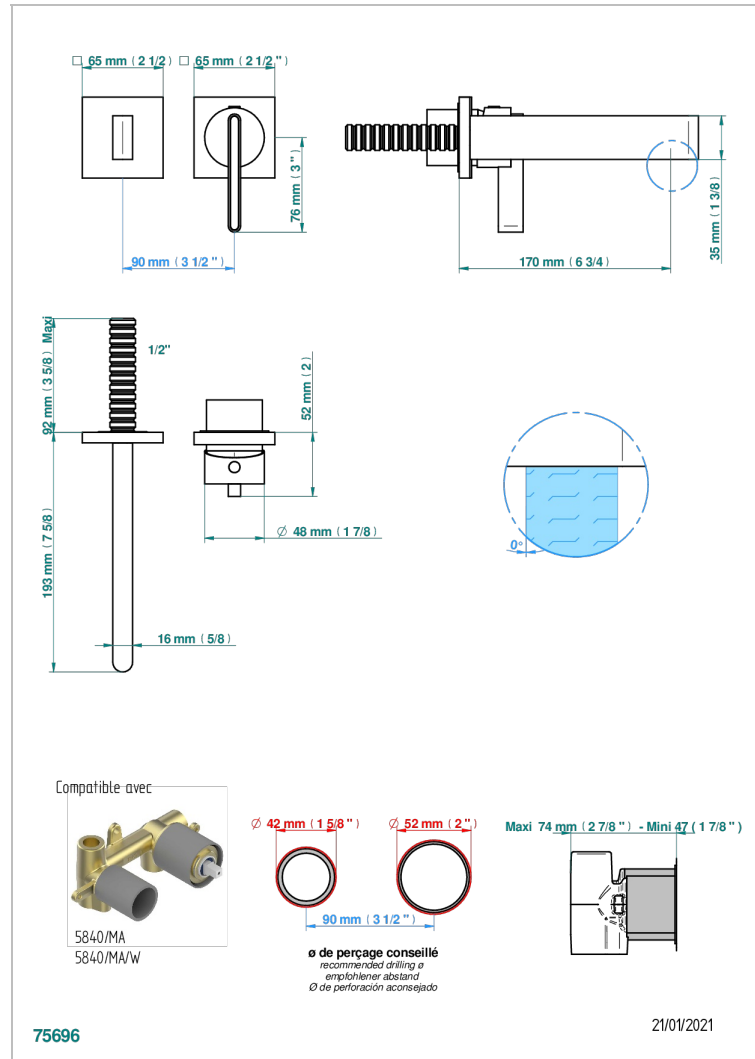

ICON-X CARBON GOLD

U7S-6541B

Garnitur für Unterputz-Waschtisch-Einhandmischer mit Auslauf

THG
PARIS

EIGENSCHAFTEN

- Icon-x carbon gold
- Garnitur für Unterputz-Waschtisch-Einhandmischer mit Auslauf

ÄHNLICHE PRODUKTE

- Ref. G00-5840/MA Up-teil für up-mischer, 1/2"

VERFÜGBARE OBERFLÄCHEN

Altnickel - H28
Blassgold - F30
Blassgold matt unlackiert - F31
Chrom - A02
Chrom matt - C02
Gold - F01

Gold matt - F07
Mattschwarz keramik - D30
Nickel matt - C01
Pvd blush - H62
Pvd blush matt - H60
Pvd bronze braun - F33