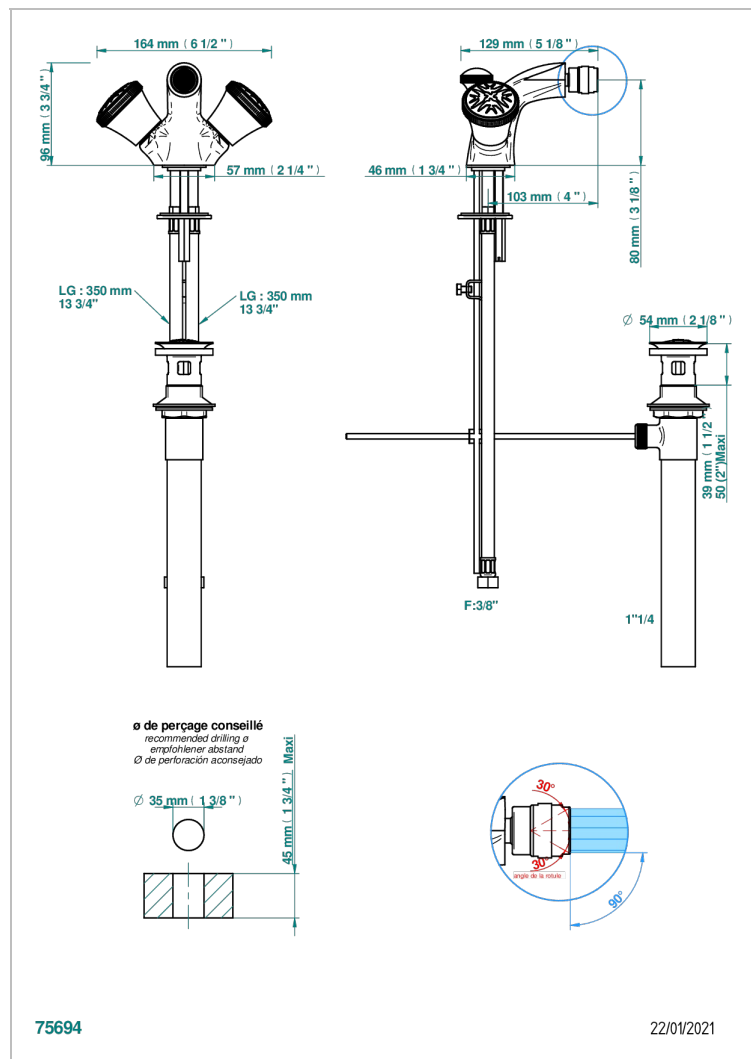

HIRONDELLES PLATINUM STAMPED

A4K-3202/US

Single hole, 2 handlebidet faucet with drain

CARACTERÍSTICAS

- ASME : ASME A112.18.1-2011/CSA B125.1-11

ESTÁNDAR

ACABADOS DISPONIBLES

Bronce claro - D01
Cerámica negra mate - D30
Cobre viejo mate - H07
Cromo - A02
Cromo mate - C02
Dorado - F01