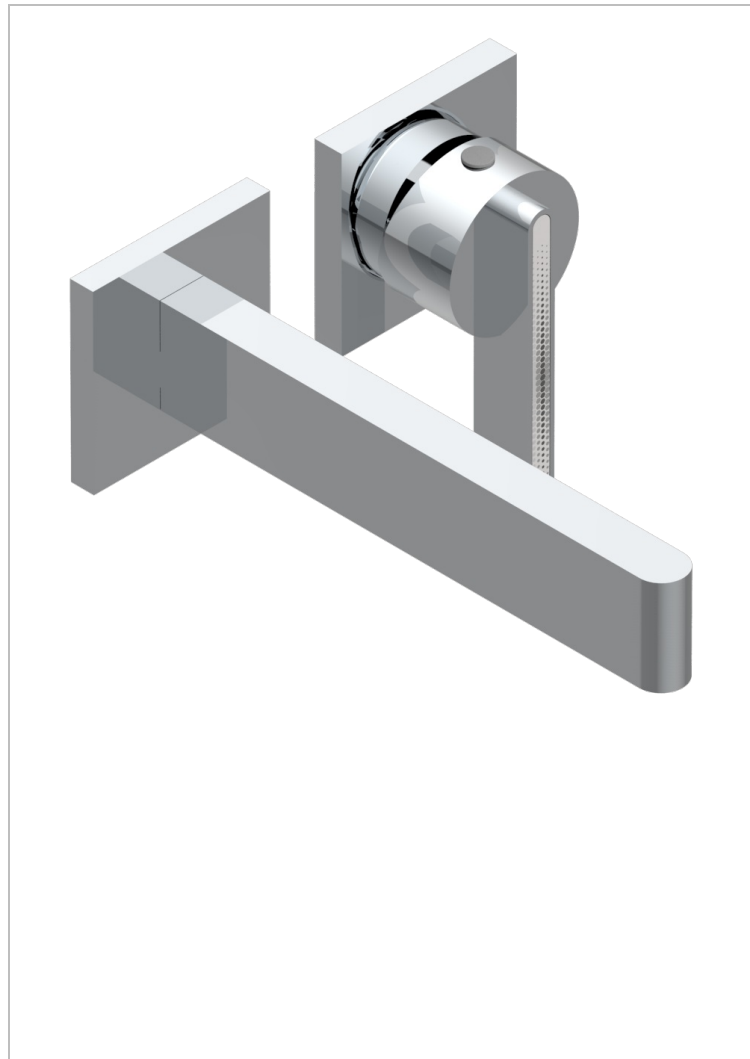

ICON-X TITANIO CON MANETAS

U7M-6541B

THG
PARIS

Trim only for Built-in basin mixer with spout (two x 1/2" inlets and one 1/2" outlet), without waste

CARACTERÍSTICAS

- Icon-x titanio con manetas
- Trim only for Built-in basin mixer with spout (two x 1/2" inlets and one 1/2" outlet), without waste

PRODUCTOS RELACIONADOS

- Ref. G00-5840/MA Parte empotrada para mezclador mural con salida hembra 1/2

ACABADOS DISPONIBLES

Cerámica negra mate - D30
Cromo - A02
Cromo mate - C02
Dorado - F01
Dorado mate - F07
Dorado pálido - F30