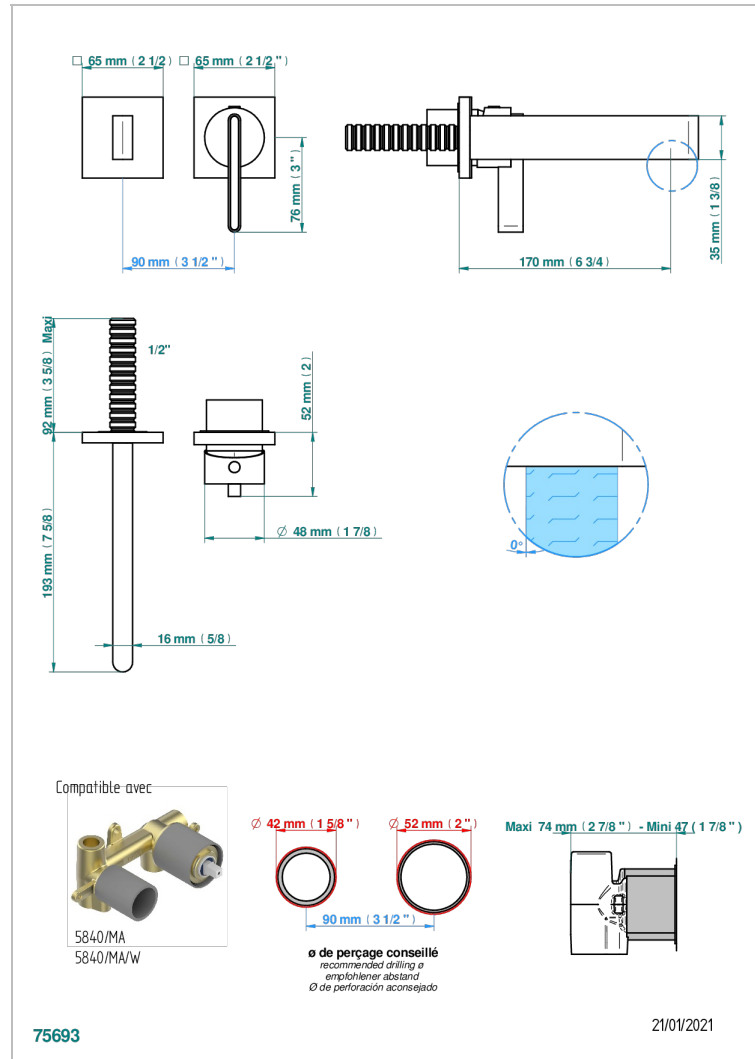

ICON-X TITANIO CON MANETAS

U7M-6541B

THG
PARIS

Trim only for Built-in basin mixer with spout (two x 1/2" inlets and one 1/2" outlet), without waste

CARACTERÍSTICAS

- Icon-x titanio con manetas
- Trim only for Built-in basin mixer with spout (two x 1/2" inlets and one 1/2" outlet), without waste

PRODUCTOS RELACIONADOS

- Ref. G00-5840/MA Parte empotrada para mezclador mural con salida hembra 1/2

ACABADOS DISPONIBLES

Cerámica negra mate - D30
Cromo - A02
Cromo mate - C02
Dorado - F01
Dorado mate - F07
Dorado pálido - F30