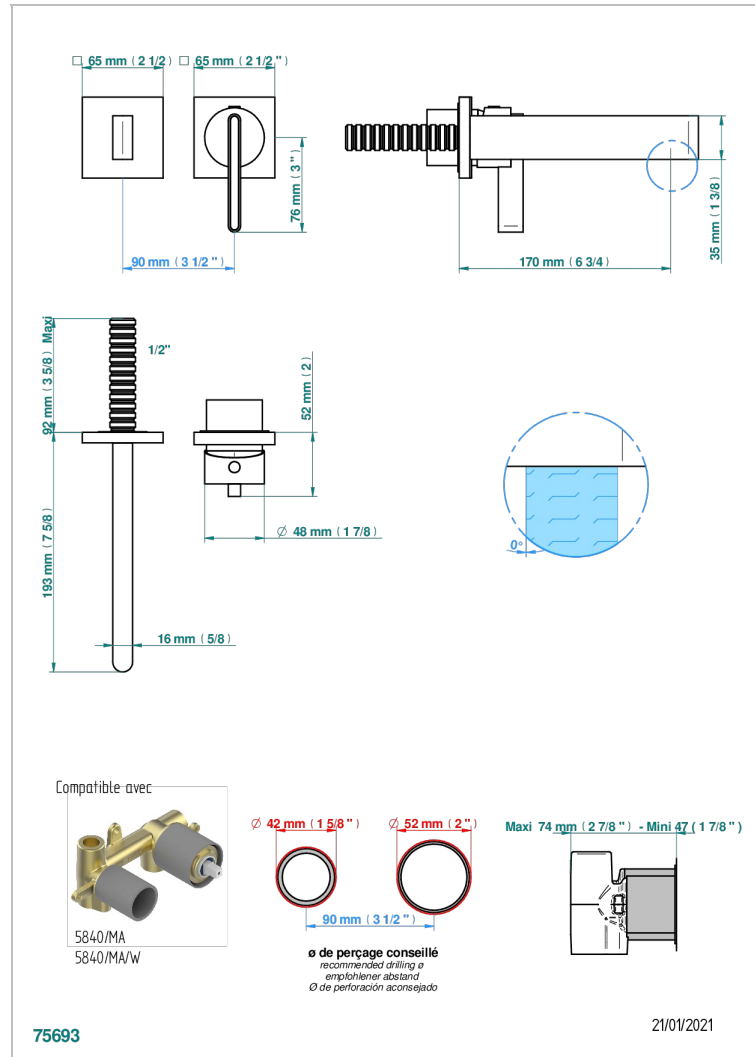

# ICON-X TITAN MIT HEBEL

U7M-6541B

Garnitur für Unterputz-Waschtisch-Einhandmischer mit Auslauf

THG  
PARIS

## EIGENSCHAFTEN

- Icon-x titan mit hebel
- Garnitur für Unterputz-Waschtisch-Einhandmischer mit Auslauf

## ÄHNLICHE PRODUKTE

- Ref. G00-5840/MA Up-teil für up-mischer, 1/2"