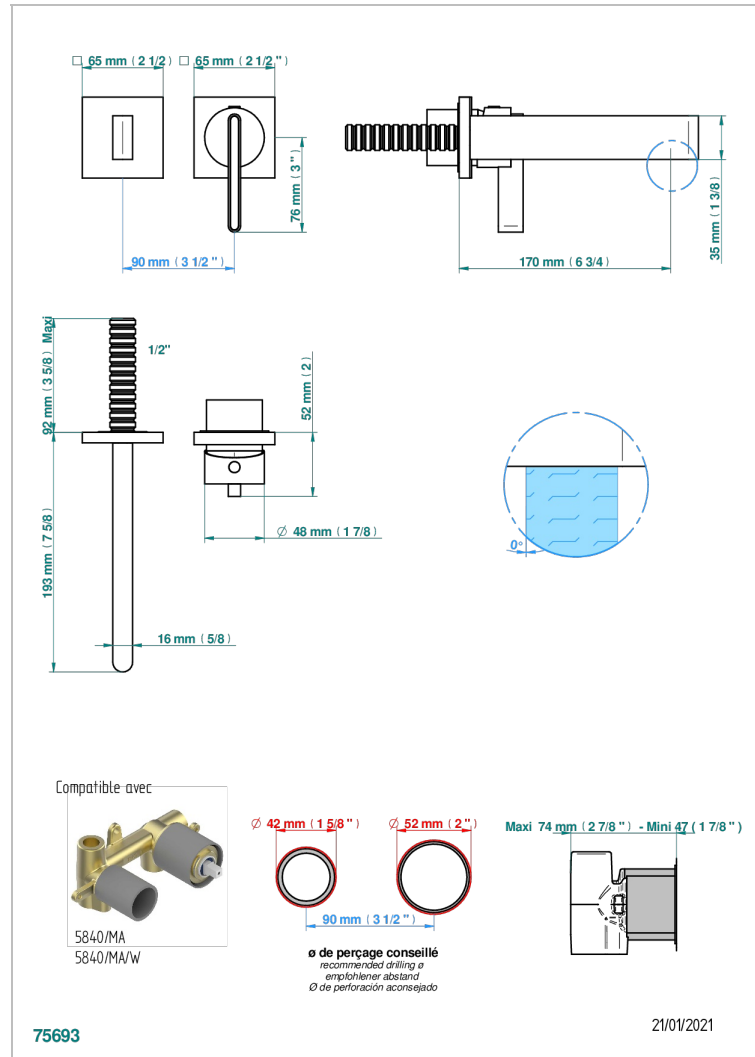

ICON-X TITANIUM WITH LEVER

U7M-6541B

THG
PARIS

Trim only for Built-in basin mixer with spout (two x 1/2" inlets and one 1/2" outlet), without waste

ХАРАКТЕРИСТИКИ

- Icon-X Titanium with lever
- Trim only for Built-in basin mixer with spout (two x 1/2" inlets and one 1/2" outlet), without waste

СВЯЗАННЫЕ ТОВАРНЫЕ ПОЗИЦИИ

- Ref. G00-5840/MA Внутренняя часть для гигиенического душа со смесителем, усил, шлангом и лейкой с клапаном

ДОСТУПНЫЕ ВАРИАНТЫ ПОКРЫТИЙ

Black ceram - D30
Blush PVD - H62
Graphite PVD - H64
Matt Umber PVD - H67
Matt blush PVD - H60
Matt graphite PVD - H65