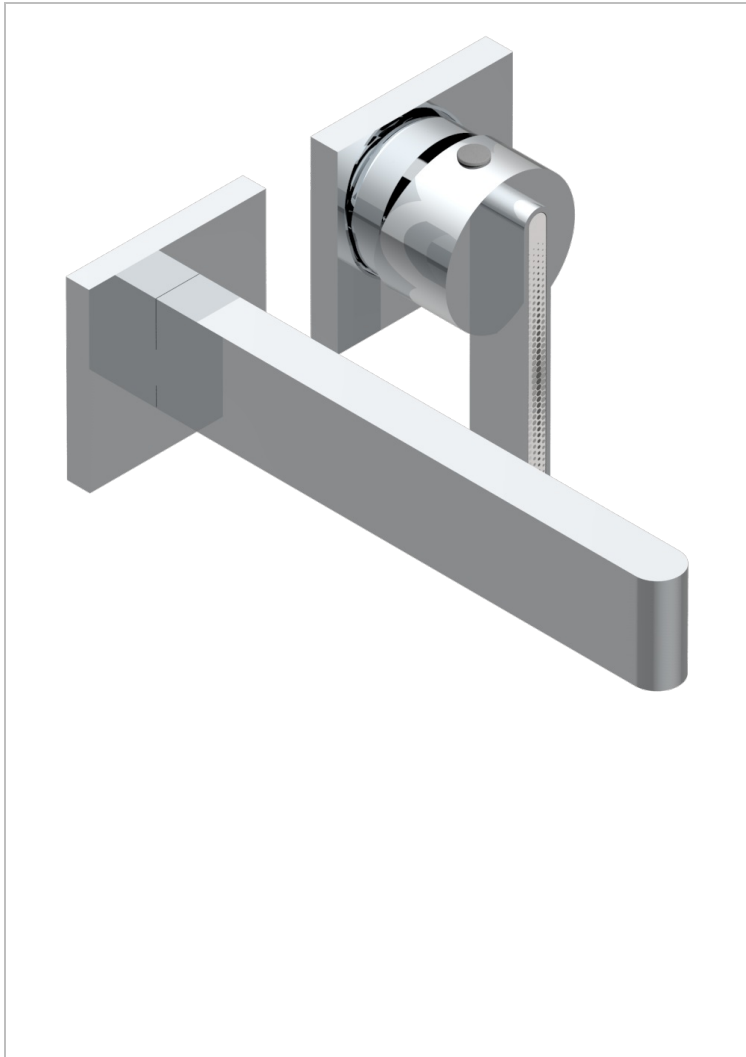

# ICON-X TITAN MIT HEBEL

U7M-6541B

Garnitur für Unterputz-Waschtisch-Einhandmischer mit Auslauf

THG  
PARIS

## EIGENSCHAFTEN

- Icon-x titan mit hebel
- Garnitur für Unterputz-Waschtisch-Einhandmischer mit Auslauf

## ÄHNLICHE PRODUKTE

- Ref. G00-5840/MA Up-teil für up-mischer, 1/2"

## VERFÜGBARE OBERFLÄCHEN

Altnickel - H28  
Blassgold - F30  
Blassgold matt unlackiert - F31  
Chrom - A02  
Chrom matt - C02  
Gold - F01

Gold matt - F07  
Mattschwarz keramik - D30  
Nickel matt - C01  
Pvd blush - H62  
Pvd blush matt - H60  
Pvd bronze braun - F33