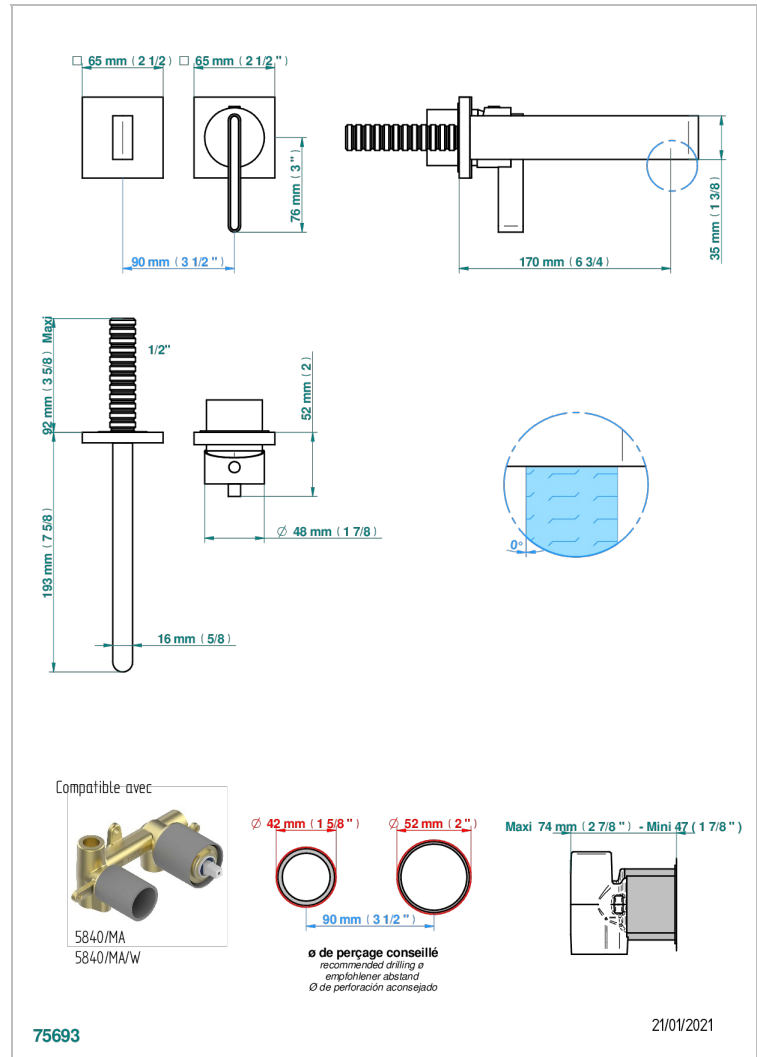

# ICON-X TITAN MIT HEBEL

U7M-6541B

Garnitur für Unterputz-Waschtisch-Einhandmischer mit Auslauf

THG  
PARIS

## EIGENSCHAFTEN

- Icon-x titan mit hebel
- Garnitur für Unterputz-Waschtisch-Einhandmischer mit Auslauf

## ÄHNLICHE PRODUKTE

- Ref. G00-5840/MA Up-teil für up-mischer, 1/2"