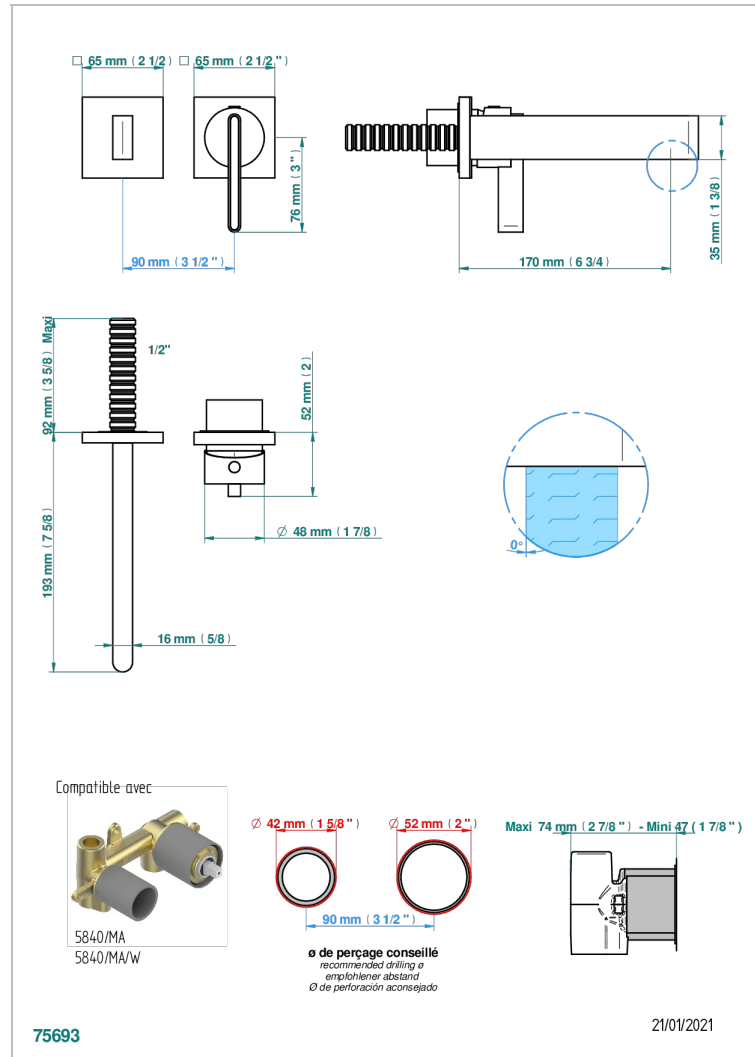

ICON-X TITANIUM

U7L-6541B

THG
PARIS

Trim only for Built-in basin mixer with spout (two x 1/2" inlets and one 1/2" outlet), without waste

ХАРАКТЕРИСТИКИ

- Icon-X Titanium
- Trim only for Built-in basin mixer with spout (two x 1/2" inlets and one 1/2" outlet), without waste

СВЯЗАННЫЕ ТОВАРНЫЕ ПОЗИЦИИ

- Ref. G00-5840/MA Внутренняя часть для гигиенического душа со смесителем, усил, шлангом и лейкой с клапаном

ДОСТУПНЫЕ ВАРИАНТЫ ПОКРЫТИЙ

Black ceram - D30
Blush PVD - H62
Graphite PVD - H64
Matt Umber PVD - H67
Matt blush PVD - H60
Matt graphite PVD - H65