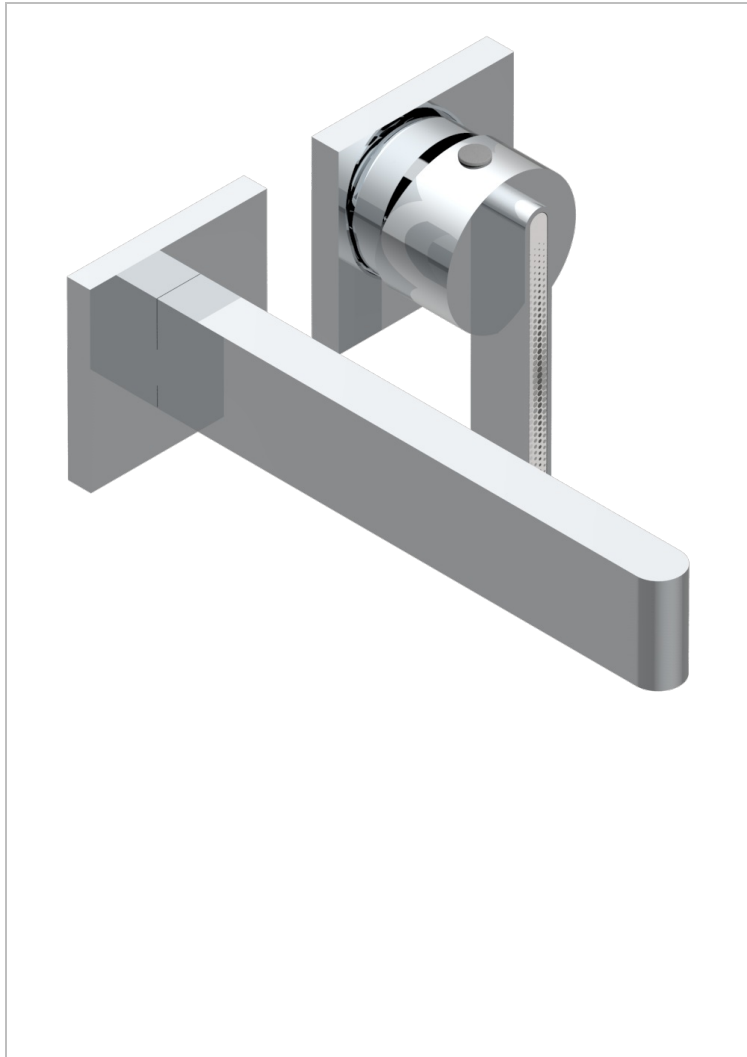

ICON-X TITANIUM

U7L-6541B

THG
PARIS

Trim only for Built-in basin mixer with spout (two x 1/2" inlets and one 1/2" outlet), without waste

ХАРАКТЕРИСТИКИ

- Icon-X Titanium
- Trim only for Built-in basin mixer with spout (two x 1/2" inlets and one 1/2" outlet), without waste

СВЯЗАННЫЕ ТОВАРНЫЕ ПОЗИЦИИ

- Ref. G00-5840/MA Внутренняя часть для гигиенического душа со смесителем, усил, шлангом и лейкой с клапаном

ДОСТУПНЫЕ ВАРИАНТЫ ПОКРЫТИЙ

Black ceram - D30
Blush PVD - H62
Graphite PVD - H64
Matt Umber PVD - H67
Matt blush PVD - H60
Matt graphite PVD - H65