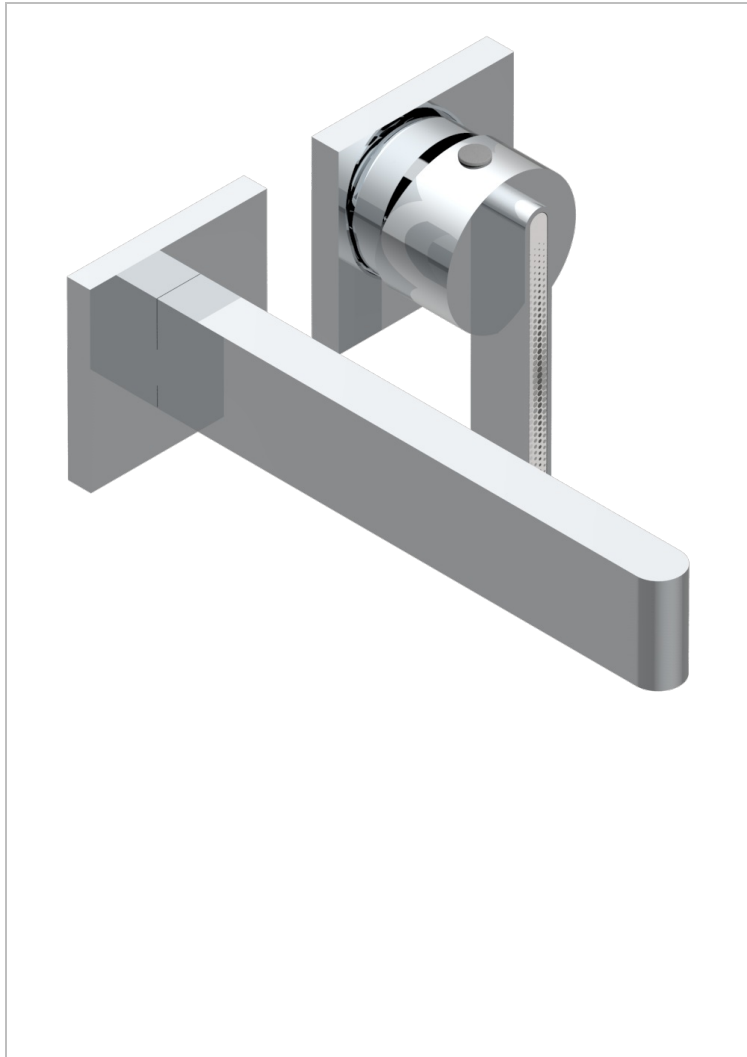

ICON-X TITAN

U7L-6541B

Garnitur für Unterputz-Waschtisch-Einhandmischer mit Auslauf

THG
PARIS

EIGENSCHAFTEN

- Icon-x titan
- Garnitur für Unterputz-Waschtisch-Einhandmischer mit Auslauf

ÄHNLICHE PRODUKTE

- Ref. G00-5840/MA Up-teil für up-mischer, 1/2"

VERFÜGBARE OBERFLÄCHEN

Altnickel - H28
Blassgold - F30
Blassgold matt unlackiert - F31
Chrom - A02
Chrom matt - C02
Gold - F01

Gold matt - F07
Mattschwarz keramik - D30
Nickel matt - C01
Pvd blush - H62
Pvd blush matt - H60
Pvd bronze braun - F33