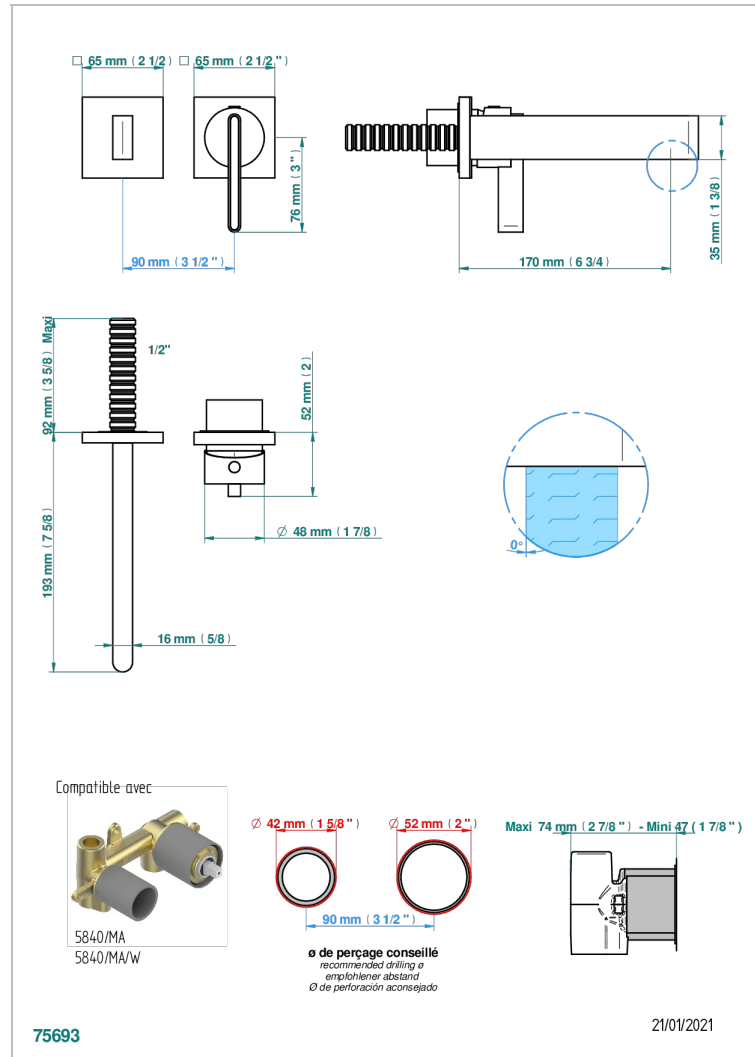

ICON-X TITAN

U7L-6541B

Garnitur für Unterputz-Waschtisch-Einhandmischer mit Auslauf

THG
PARIS

EIGENSCHAFTEN

- Icon-x titan
- Garnitur für Unterputz-Waschtisch-Einhandmischer mit Auslauf

ÄHNLICHE PRODUKTE

- Ref. G00-5840/MA Up-teil für up-mischer, 1/2"

VERFÜGBARE OBERFLÄCHEN

Altnickel - H28
Blassgold - F30
Blassgold matt unlackiert - F31
Chrom - A02
Chrom matt - C02
Gold - F01

Gold matt - F07
Mattschwarz keramik - D30
Nickel matt - C01
Pvd blush - H62
Pvd blush matt - H60
Pvd bronze braun - F33