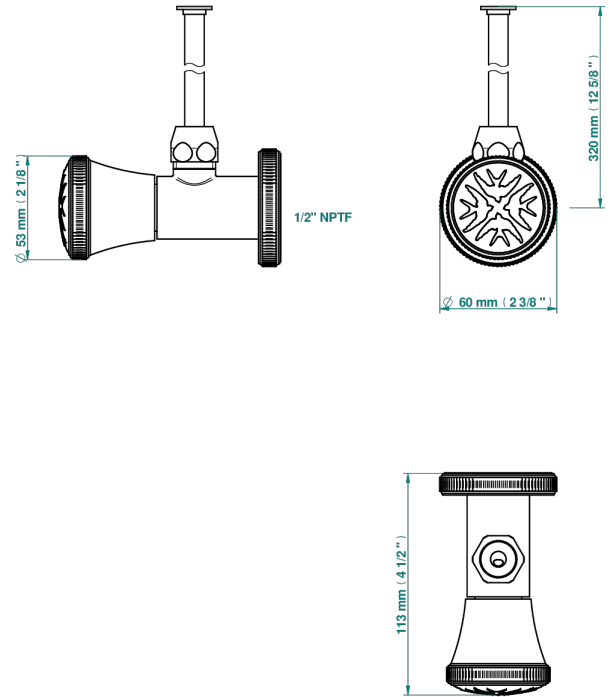

HIRONDELLES GOLD STAMPED

A4L-181/SWC

Angle valve with 3/8 toiletsupply quick adaptator set

THG[®]
PARIS

75692

22/01/2021

CARACTERÍSTICAS

- Hironnelles Gold stamped
- Angle valve with 3/8 toiletsupply quick adaptator set

ACABADOS DISPONIBLES

Bronce claro - D01
Cerámica negra mate - D30
Cobre viejo mate - H07
Cromo - A02
Cromo mate - C02
Dorado - F01

Dorado mate - F07
Dorado pálido - F30
Dorado pálido mate (sin barniz) - F31
Níquel - B01
Níquel mate - C01
Níquel viejo - H28