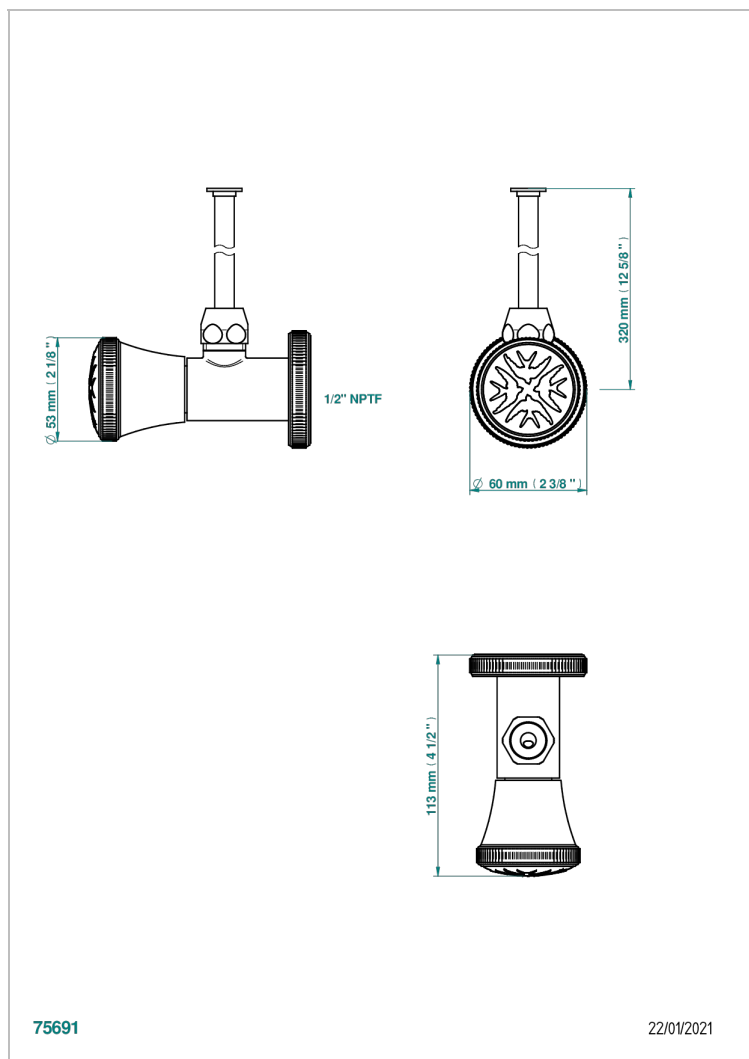

# HIRONDELLES TAMPONNEES PLATINE

A4K-181/SWC

Robinet de réglage jonction femelle avec tube de 50 cm et sachet d'adaptateur, rosace et croisillon de style standard américain pour wc

## CARACTÉRISTIQUES

- Hirondelles Tamponnées platine
- Robinet de réglage jonction femelle avec tube de 50 cm et sachet d'adaptateur, rosace et croisillon de style standard américain pour wc