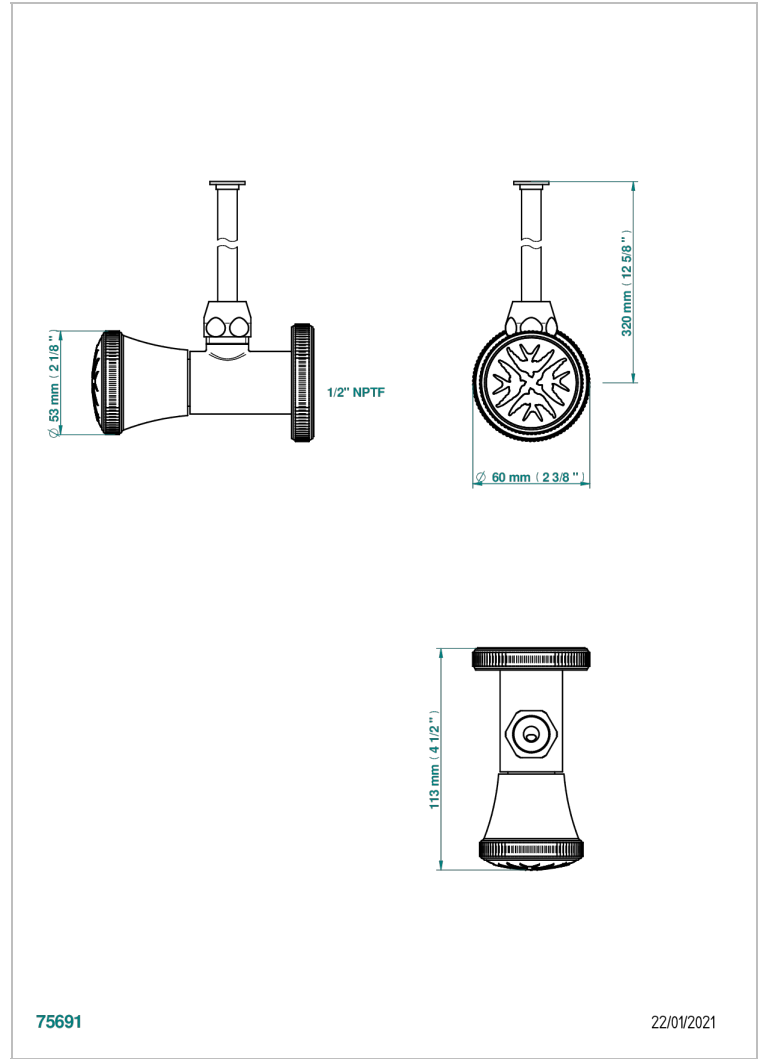

HIRONDELLES PLATINUM STAMPED

A4K-181/SWC

Angle valve with 3/8 toiletsupply quick adaptator set

THG[®]
PARIS

CARACTERÍSTICAS

- Hironnelles Platinum stamped
- Angle valve with 3/8 toiletsupply quick adaptator set

ACABADOS DISPONIBLES

Bronce claro - D01
Cerámica negra mate - D30
Cobre viejo mate - H07
Cromo - A02
Cromo mate - C02
Dorado - F01

Dorado mate - F07
Dorado pálido - F30
Dorado pálido mate (sin barniz) - F31
Níquel - B01
Níquel mate - C01
Níquel viejo - H28