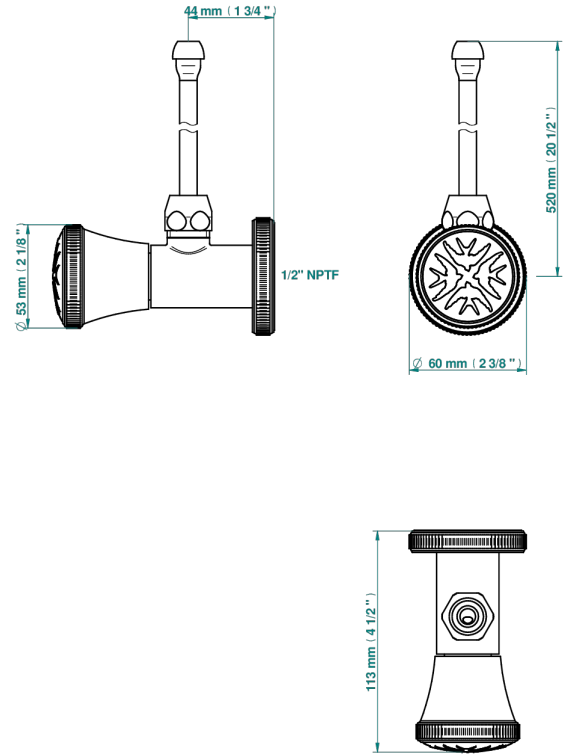

# HIRONDELLES TAMPONNEES OR

A4L-181/SLA

Robinet de réglage jonction femelle avec tube de 50 cm et sachet d'adaptateur, rosace et croisillon de style standard américain pour lavabo et bidet

THG<sup>®</sup>  
PARIS

## CARACTÉRISTIQUES

- Hirondelles Tamponnées or
- Robinet de réglage jonction femelle avec tube de 50 cm et sachet d'adaptateur, rosace et croisillon de style standard américain pour lavabo et bidet