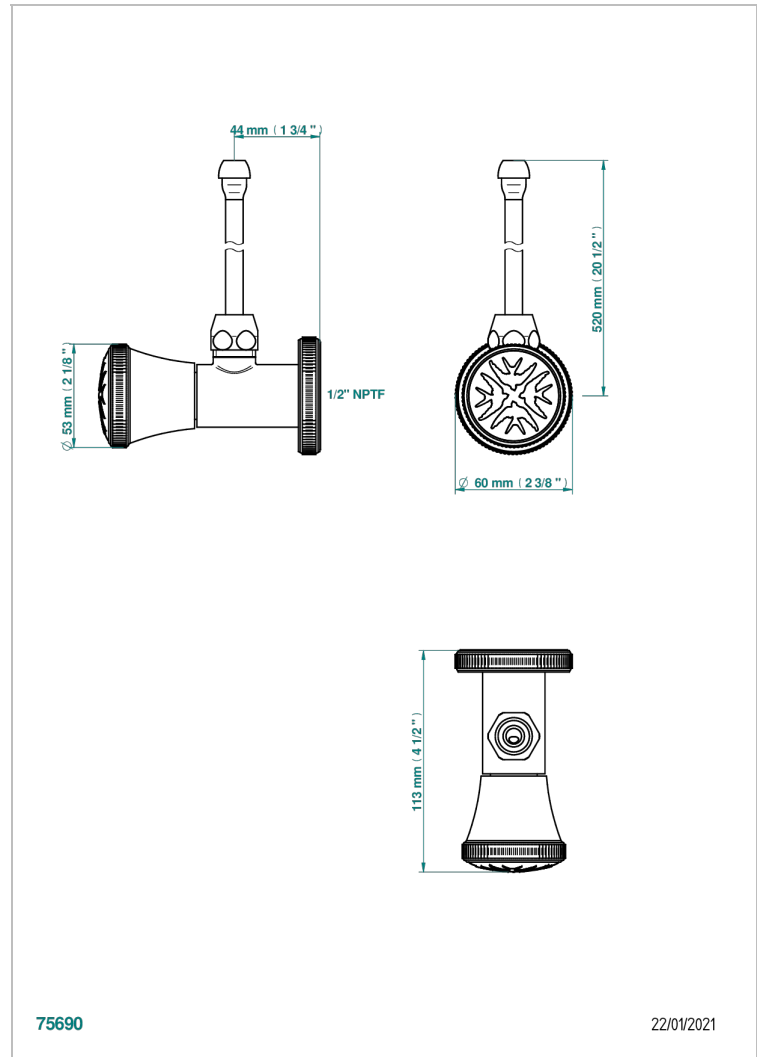

HIRONDELLES GOLD STAMPED

A4L-181/SLA

Angle valve with 3/8 supply lavatory quick adaptor set

THG[®]
PARIS

CARACTERÍSTICAS

- Hironnelles Gold stamped
- Angle valve with 3/8 supply lavatory quick adaptor set

ACABADOS DISPONIBLES

Bronce claro - D01
Cerámica negra mate - D30
Cobre viejo mate - H07
Cromo - A02
Cromo mate - C02
Dorado - F01

Dorado mate - F07
Dorado pálido - F30
Dorado pálido mate (sin barniz) - F31
Níquel - B01
Níquel mate - C01
Níquel viejo - H28