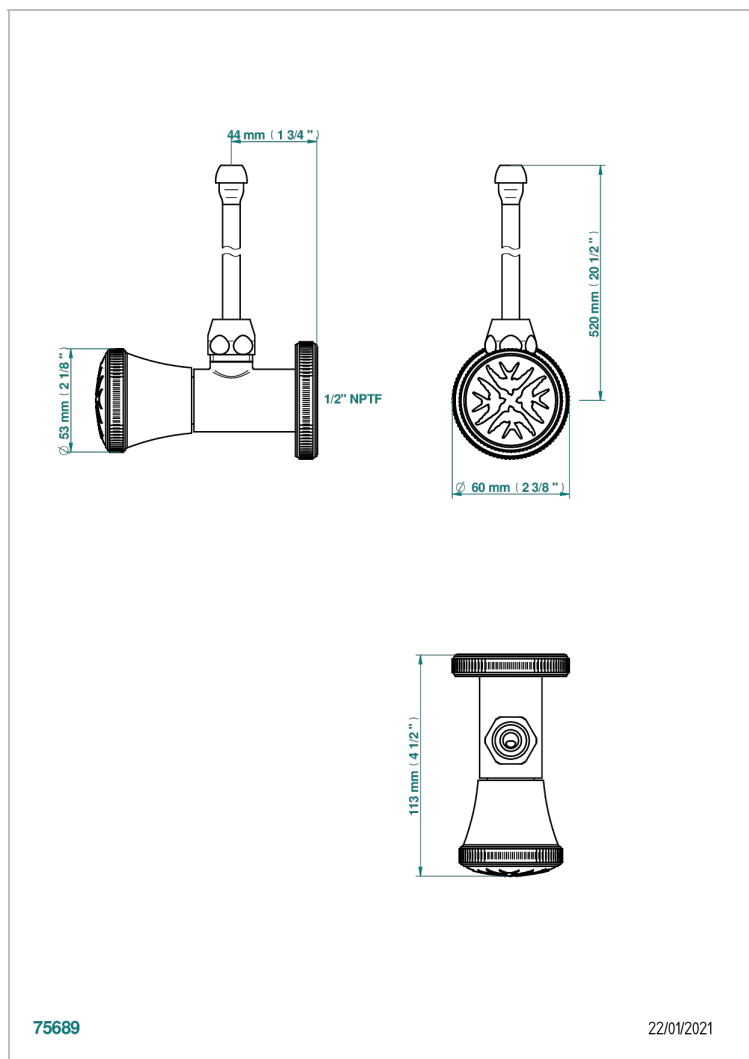

HIRONDELLES TAMPONNEES PLATINE

A4K-181/SLA

Robinet de réglage jonction femelle avec tube de 50 cm et sachet d'adaptateur, rosace et croisillon de style standard américain pour lavabo et bidet

CARACTÉRISTIQUES

- Hirondelles Tamponnées platine
- Robinet de réglage jonction femelle avec tube de 50 cm et sachet d'adaptateur, rosace et croisillon de style standard américain pour lavabo et bidet

FINITIONS DISPONIBLES