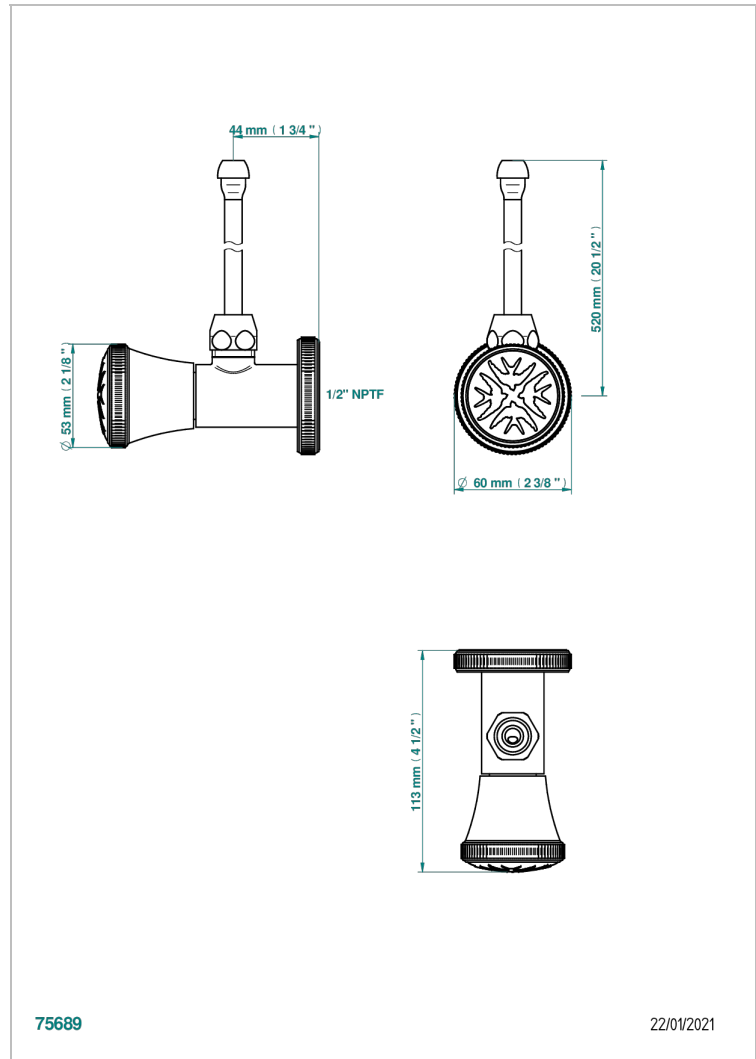

HIRONDELLES PLATINUM STAMPED

A4K-181/SLA

Angle valve with 3/8 supply lavatory quick adaptor set

THG[®]
PARIS

CARACTERÍSTICAS

- Hironnelles Platinum stamped
- Angle valve with 3/8 supply lavatory quick adaptor set

ACABADOS DISPONIBLES

Bronce claro - D01
Cerámica negra mate - D30
Cobre viejo mate - H07
Cromo - A02
Cromo mate - C02
Dorado - F01

Dorado mate - F07
Dorado pálido - F30
Dorado pálido mate (sin barniz) - F31
Níquel - B01
Níquel mate - C01
Níquel viejo - H28