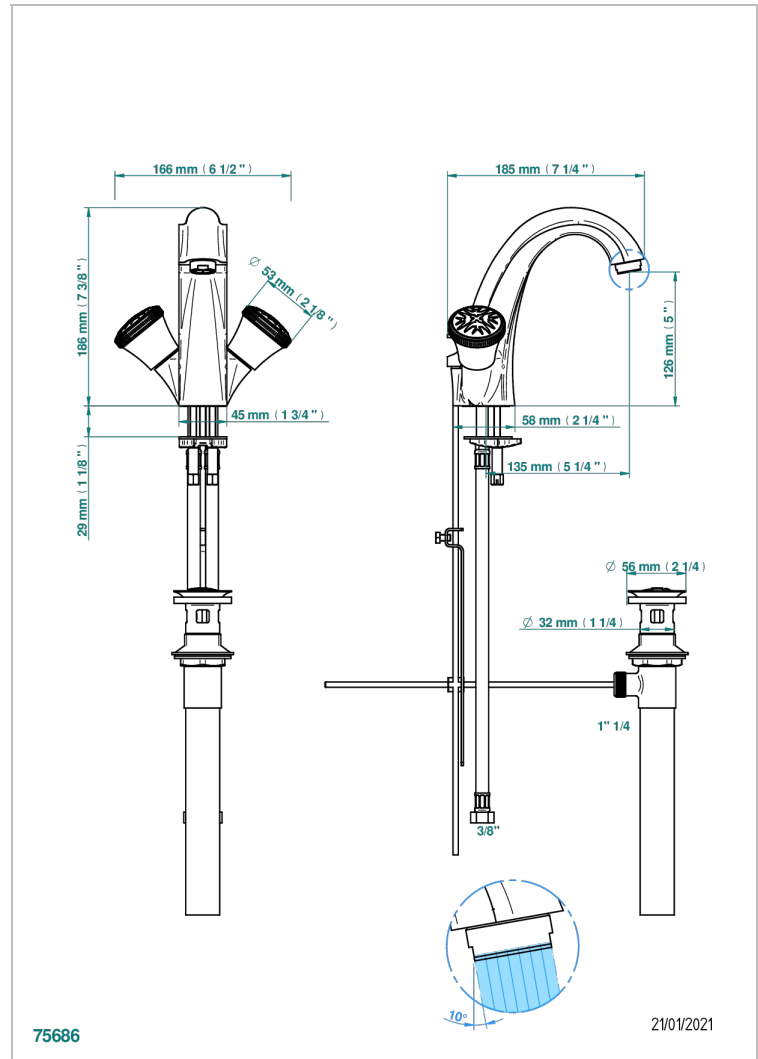

HIRONDELLES TAMPONNEES OR

A4L-2155/US

Mélangeur de lavabo avec vidage, standard américain

THG[®]
PARIS

CARACTÉRISTIQUES

- Hirondelles Tamponnées or
- Mélangeur de lavabo avec vidage, standard américain

FINITIONS DISPONIBLES

Bronze clair - D01
Chromé - A02
Chromé mat - C02
Doré brillant - F01
Doré mat - F07
Nickel brillant - B01

Nickel mat - C01
Noir mat céramique - D30
Or pâle - F30
Or pâle mat - F31
Pvd blush - H62
Pvd blush mat - H60

Vieux cuivre rouge mat - H07
Vieux nickel - H28