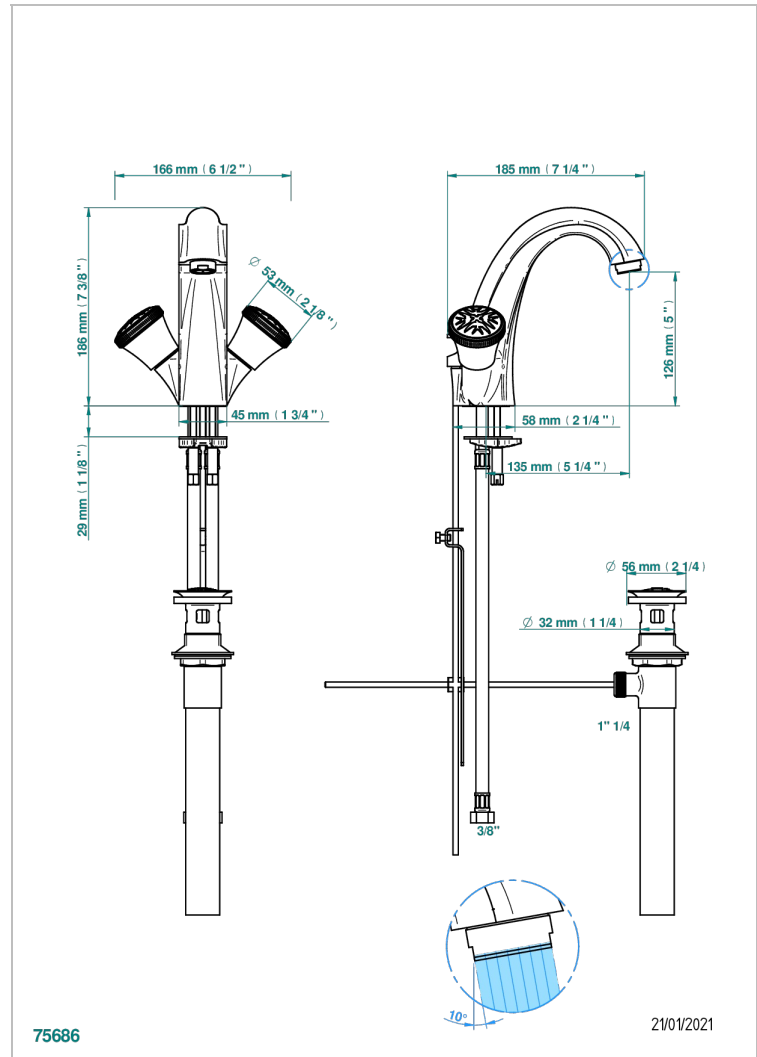

HIRONDELLES GOLD STAMPED

A4L-2155/US

Single hole 2 handlelavatory set with waste

THG[®]
PARIS

CARACTERÍSTICAS

- Hironnelles Gold stamped
- Single hole 2 handlelavatory set with waste

ACABADOS DISPONIBLES

Bronce claro - D01
Cerámica negra mate - D30
Cobre viejo mate - H07
Cromo - A02
Cromo mate - C02
Dorado - F01

Dorado mate - F07
Dorado pálido - F30
Dorado pálido mate (sin barniz) - F31
Níquel - B01
Níquel mate - C01
Níquel viejo - H28

Pvd blush - H62
Pvd blush mate - H60
Pvd color latón - H49
Pvd color latón mate - H50
Pvd color níquel - H55
Pvd color níquel mate - H56