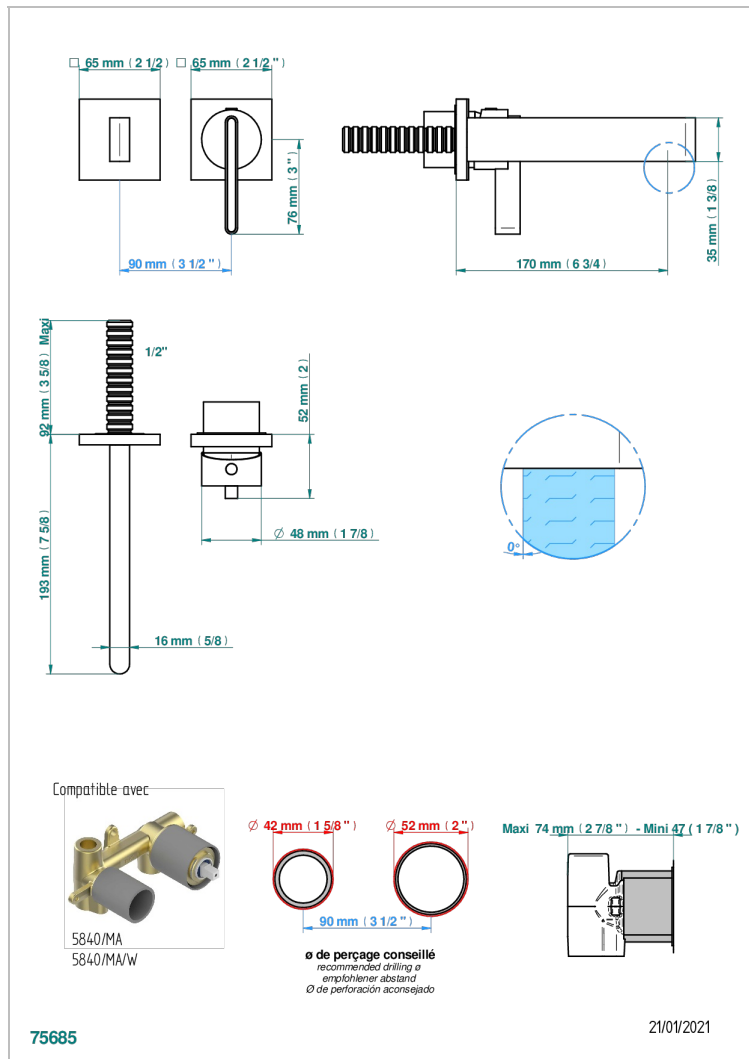

# ICON-X INSERTS METAL A MANETTES

U7K-6541B

Garniture pour mitigeur de lavabo mural, à encastrer ( 2 arrivées 1/2" et 1 sortie 1/2") avec bec

## CARACTÉRISTIQUES

- Icon-x inserts métal à manettes
- Garniture pour mitigeur de lavabo mural, à encastrer ( 2 arrivées 1/2" et 1 sortie 1/2") avec bec

## PRODUITS ASSOCIÉS

- Ref. G00-5840/MA Partie à encastrer pour mitigeur mural à encastrer avec sortie F 1/2

Vieux nickel - H28