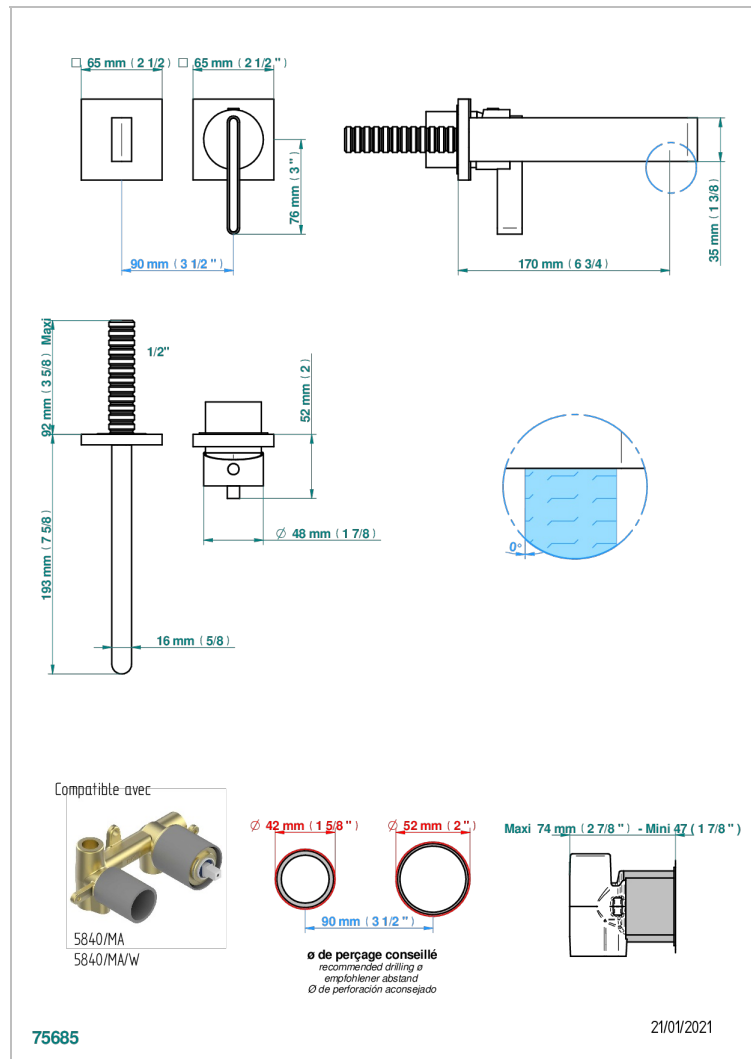

ICON-X METALLEINLAGE MIT HEBEL

U7K-6541B

THG
PARIS

Garnitur für Unterputz-Waschtisch-Einhandmischer mit Auslauf

EIGENSCHAFTEN

- Icon-x metalleinlage mit hebel
- Garnitur für Unterputz-Waschtisch-Einhandmischer mit Auslauf

ÄHNLICHE PRODUKTE

- Ref. G00-5840/MA Up-teil für up-mischer, 1/2"

VERFÜGBARE OBERFLÄCHEN

Altnickel - H28
Blassgold - F30
Blassgold matt unlackiert - F31
Chrom - A02
Chrom matt - C02
Gold - F01

Gold matt - F07
Mattschwarz keramik - D30
Nickel matt - C01
Polished chrome with gold inlay - GA1
Pvd blush - H62
Pvd blush matt - H60