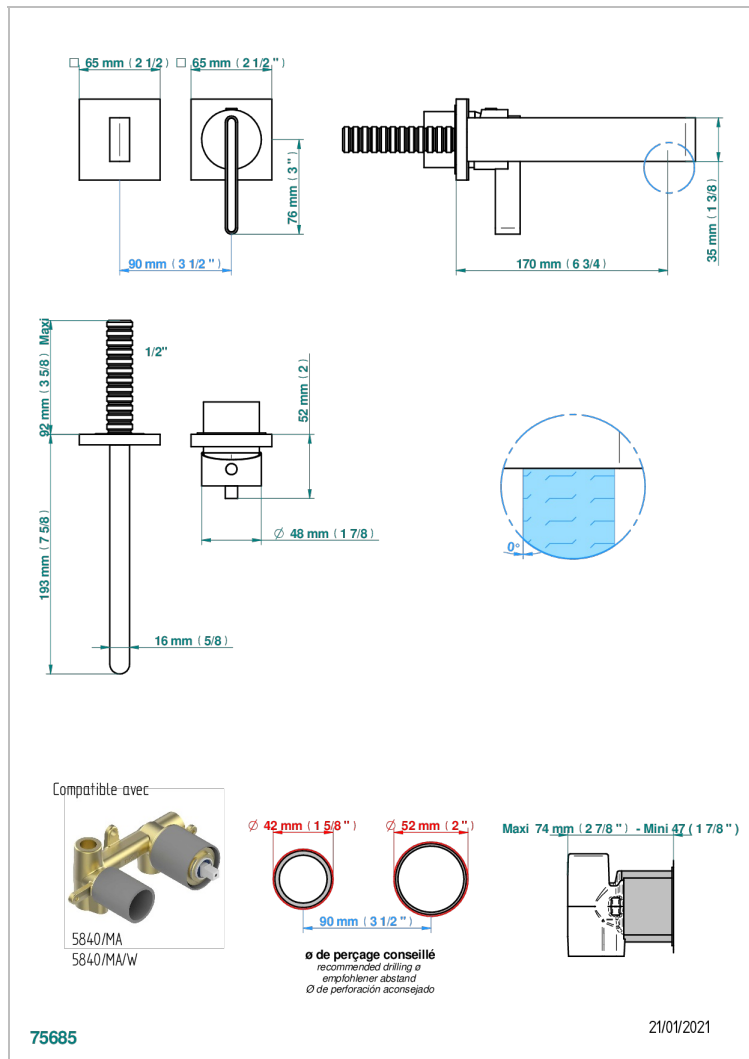

ICON-X METAL INLAYS WITH LEVER

U7K-6541B

Trim only for Built-in basin mixer with spout (two x 1/2" inlets and one 1/2" outlet), without waste

ХАРАКТЕРИСТИКИ

- Icon-X Metal inlays with lever
- Trim only for Built-in basin mixer with spout (two x 1/2" inlets and one 1/2" outlet), without waste

СВЯЗАННЫЕ ТОВАРНЫЕ ПОЗИЦИИ

- Ref. G00-5840/MA Внутренняя часть для гигиенического душа со смесителем, усил, шлангом и лейкой с клапаном

ДОСТУПНЫЕ ВАРИАНТЫ ПОКРЫТИЙ

Black ceram - D30
Blush PVD - H62
Graphite PVD - H64
Matt Umber PVD - H67
Matt blush PVD - H60
Matt graphite PVD - H65