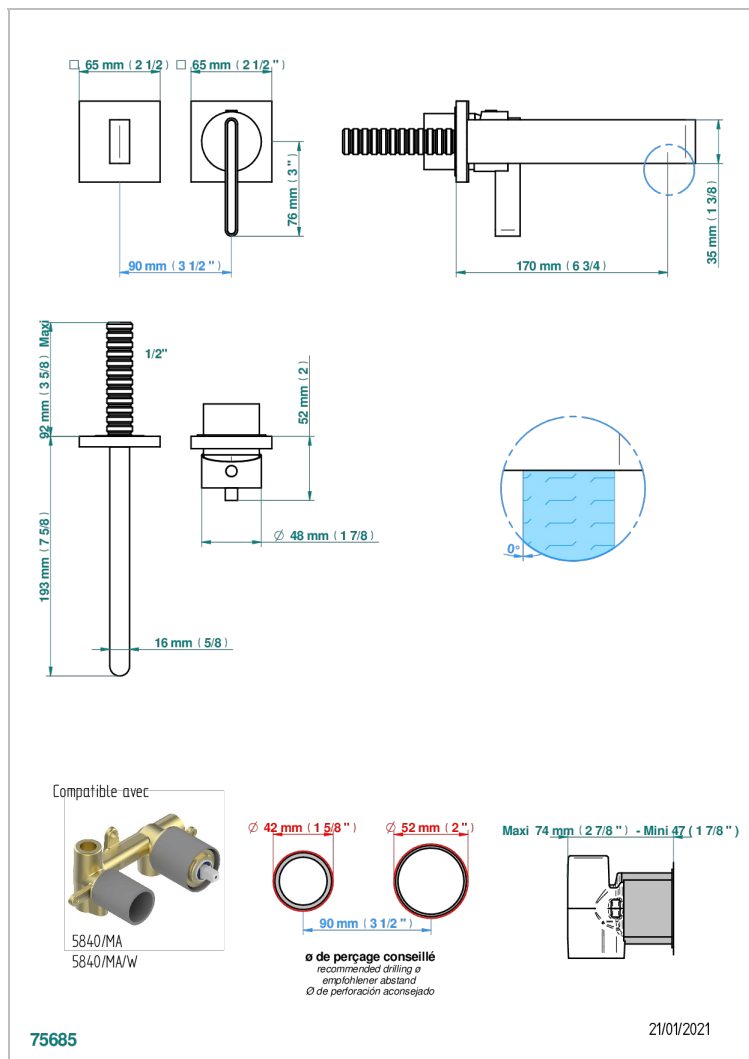

ICON-X INCRUSTACION METALICA CON MANETAS

U7K-6541B

Trim only for Built-in basin mixer with spout (two x 1/2" inlets and one 1/2" outlet), without waste

CARACTERÍSTICAS

- Icon-x incrustación metálica con manetas
- Trim only for Built-in basin mixer with spout (two x 1/2" inlets and one 1/2" outlet), without waste

PRODUCTOS RELACIONADOS

- Ref. G00-5840/MA Parte empotrada para mezclador mural con salida hembra 1/2

ACABADOS DISPONIBLES

Cerámica negra mate - D30
Cromo - A02
Cromo mate - C02
Dorado - F01
Dorado mate - F07
Dorado pálido - F30