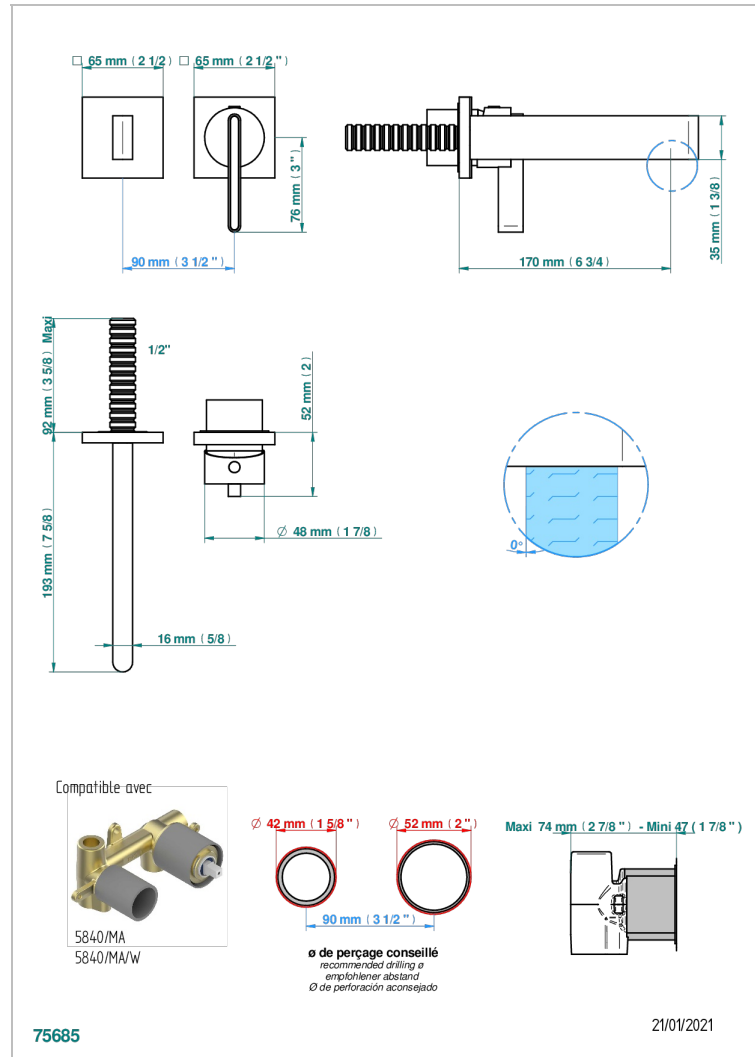

ICON-X METALLEINLAGE MIT HEBEL

U7K-6541B

Garnitur für Unterputz-Waschtisch-Einhandmischer mit Auslauf

EIGENSCHAFTEN

- Icon-x metalleinlage mit hebel
- Garnitur für Unterputz-Waschtisch-Einhandmischer mit Auslauf

ÄHNLICHE PRODUKTE

- Ref. G00-5840/MA Up-teil für up-mischer, 1/2"

VERFÜGBARE OBERFLÄCHEN

Altnickel - H28
Blassgold - F30
Blassgold matt unlackiert - F31
Chrom - A02
Chrom matt - C02
Gold - F01

Gold matt - F07
Mattschwarz keramik - D30
Nickel matt - C01
Polished chrome with gold inlay - GA1
Pvd blush - H62
Pvd blush matt - H60