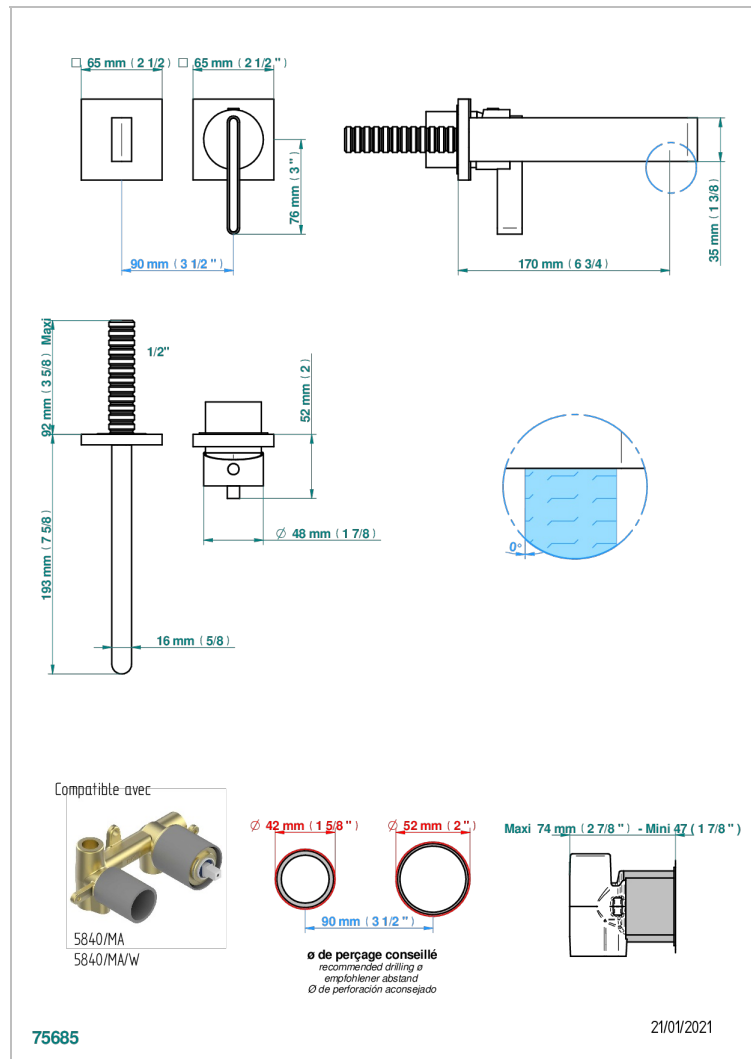

# ICON-X METAL INLAYS

U7J-6541B

THG  
PARIS

Trim only for Built-in basin mixer with spout (two x 1/2" inlets and one 1/2" outlet), without waste

## ХАРАКТЕРИСТИКИ

- Icon-X Metal inlays
- Trim only for Built-in basin mixer with spout (two x 1/2" inlets and one 1/2" outlet), without waste

## СВЯЗАННЫЕ ТОВАРНЫЕ ПОЗИЦИИ

- Ref. G00-5840/MA Внутренняя часть для гигиенического душа со смесителем, усил, шлангом и лейкой с клапаном