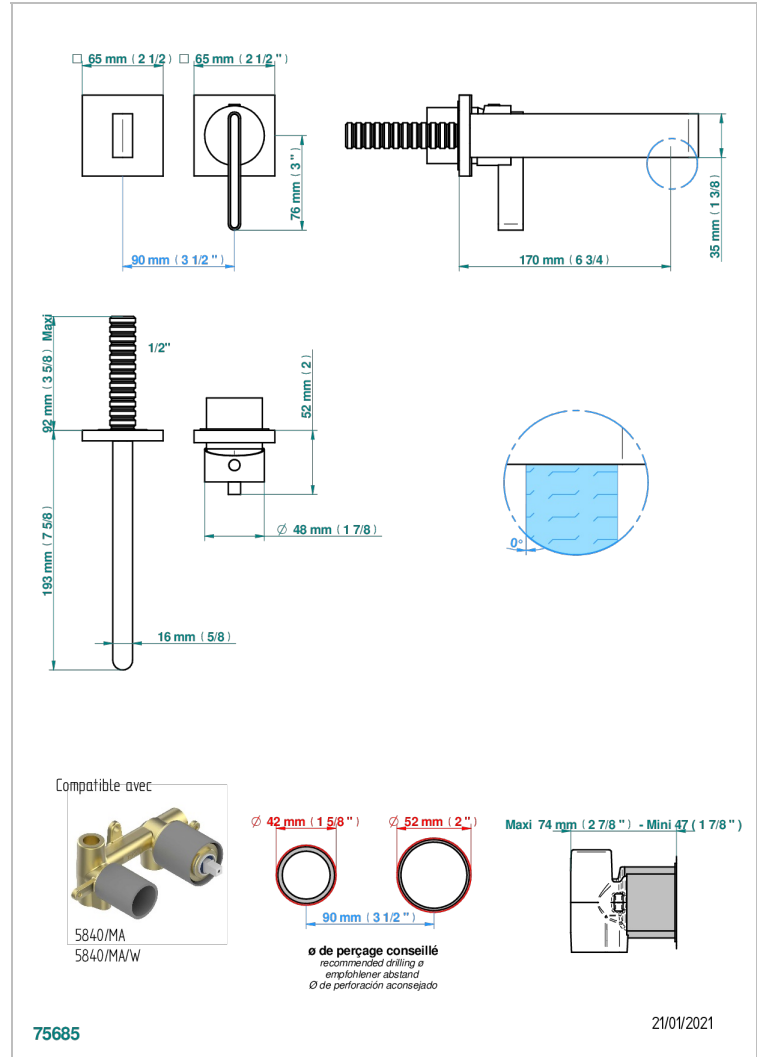

# ICON-X METALLEINLAGE

U7J-6541B

Garnitur für Unterputz-Waschtisch-Einhandmischer mit Auslauf

THG  
PARIS

## EIGENSCHAFTEN

- Icon-x metalleinlage
- Garnitur für Unterputz-Waschtisch-Einhandmischer mit Auslauf

## ÄHNLICHE PRODUKTE

- Ref. G00-5840/MA Up-teil für up-mischer, 1/2"