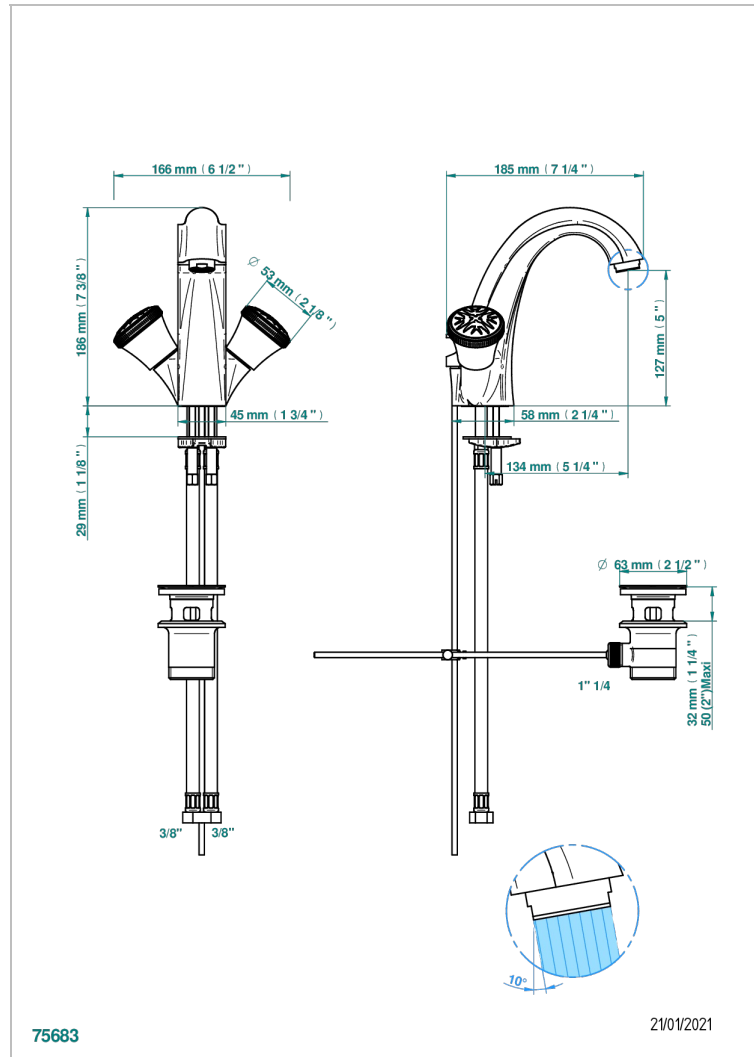

# HIRONDELLES TAMPONNEES OR

A4L-2155

Mélangeur de lavabo monotrou avec vidage

THG  
PARIS

## CARACTÉRISTIQUES

- ACS : 17ACCLY613
- NF : NF EN 200 - IA - Chrome

Vieux cuivre rouge mat - H07  
Vieux nickel - H28