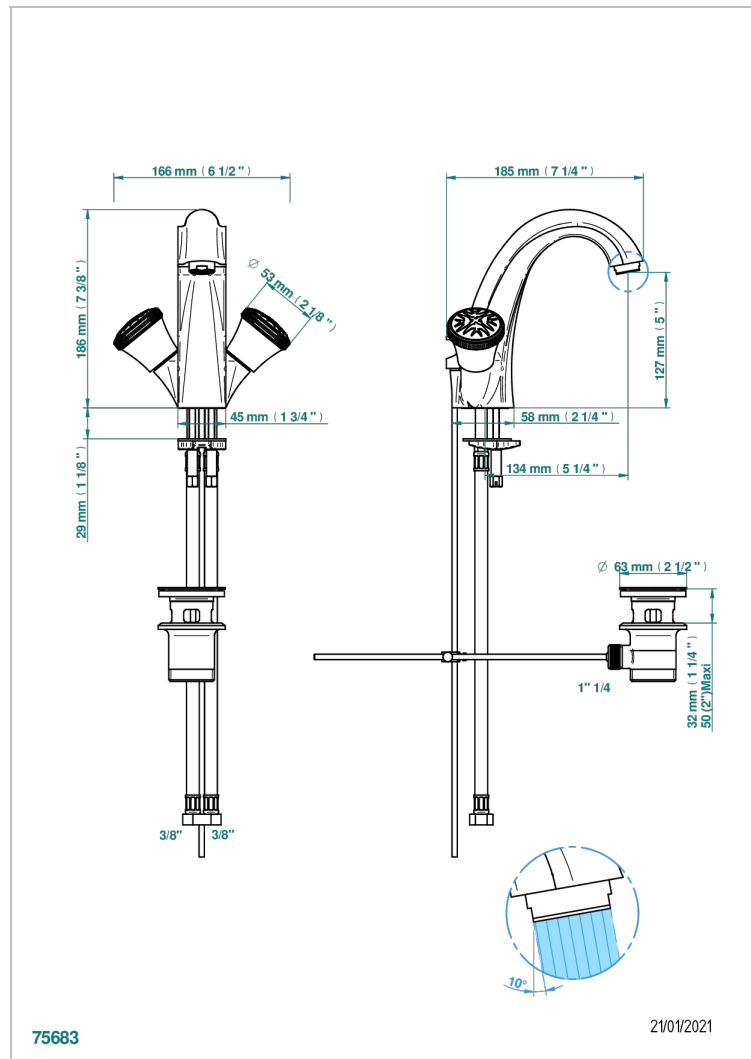

HIRONDELLES GOLD STAMPED

A4L-2155

Monobloc de lavabo 1/2" con vaciador caño alto

75683

21/01/2021

CARACTERÍSTICAS

- ACS : 17ACCLY613
- NF : NF EN 200 - IA - Chrome

ESTÁNDAR

ACABADOS DISPONIBLES

Bronce claro - D01
Cerámica negra mate - D30
Cobre viejo mate - H07
Cromo - A02
Cromo mate - C02
Dorado - F01

Dorado mate - F07
Dorado pálido - F30
Dorado pálido mate (sin barniz) - F31
Níquel - B01
Níquel mate - C01
Níquel viejo - H28

Pvd umber - H66
Pvd umber mate - H67