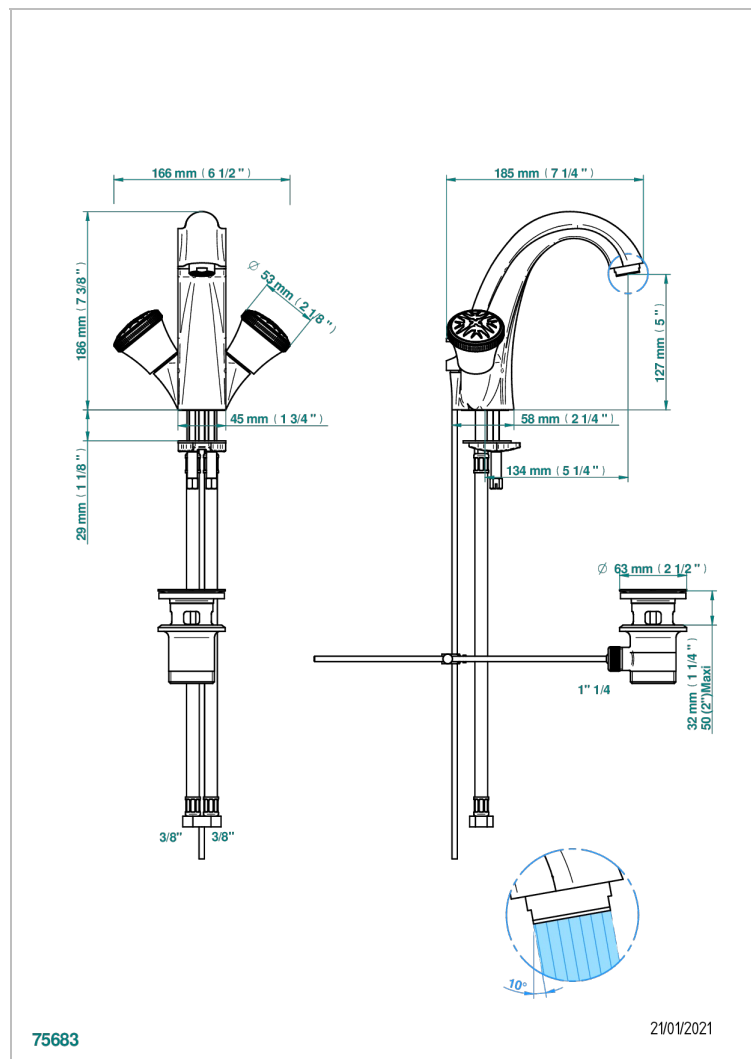

HIRONDELLES GOLD STAMPED

A4L-2155

单孔台盆龙头，带下水器

75683

21/01/2021

特色

- ACS : 17ACCLY613
- NF : NF EN 200 - IA - Chrome

标准

可选饰面

Black ceram - D30
Blush PVD - H62
Graphite PVD - H64
Matt Umber PVD - H67
Matt blush PVD - H60
Matt graphite PVD - H65

PVD哑光棕铜 - F34
PVD哑光金 - H53
PVD哑光铜 - H50
PVD哑光镍 - H56
PVD抛光铜 - H49
PVD棕铜 - F33

PVD金色 - H52
PVD镍 - H55
Umber PVD - H66
哑光复古铜 - H07
哑光浅金 - F31
哑光金 - F07

哑光铬 - C02
哑光镍 - C01
复古镍 - H28
抛光金 (24K金) - F01
抛光铬 - A02
抛光镍 - B01

浅金 - F30
漆面铜 - D01