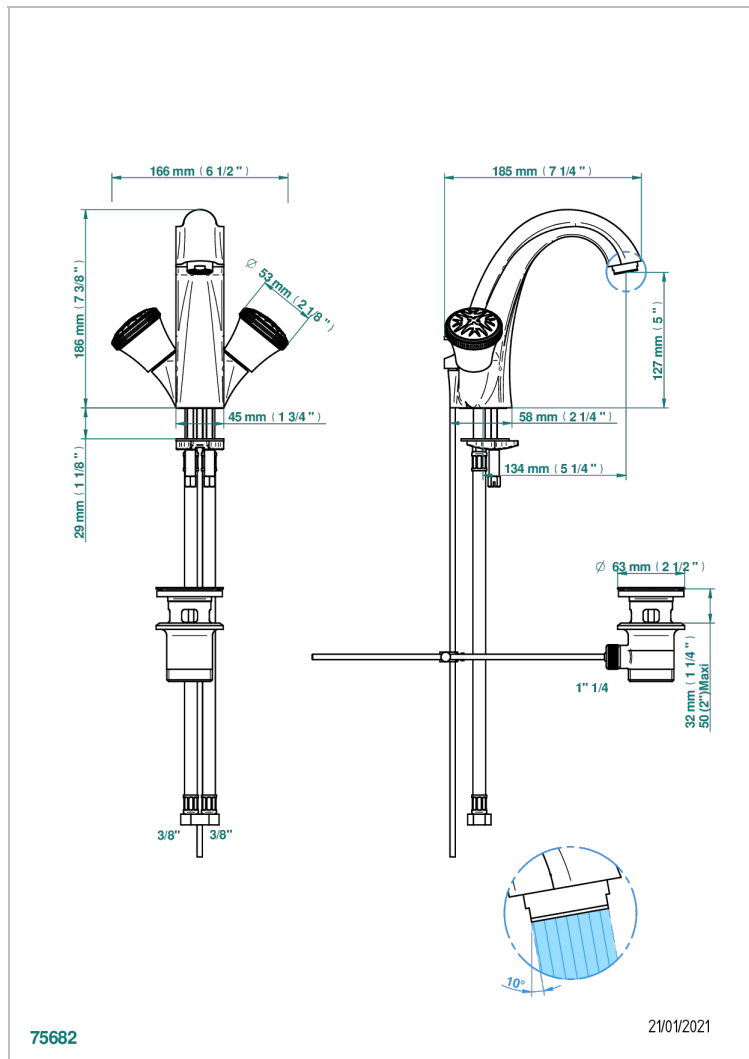

# HIRONDELLES TAMPONNEES PLATINE

A4K-2155

Mélangeur de lavabo monotrou avec vidage

THG  
PARIS

## CARACTÉRISTIQUES

- ACS : 17ACCLY613
- NF : NF EN 200 - IA - Chrome

Vieux cuivre rouge mat - H07  
Vieux nickel - H28